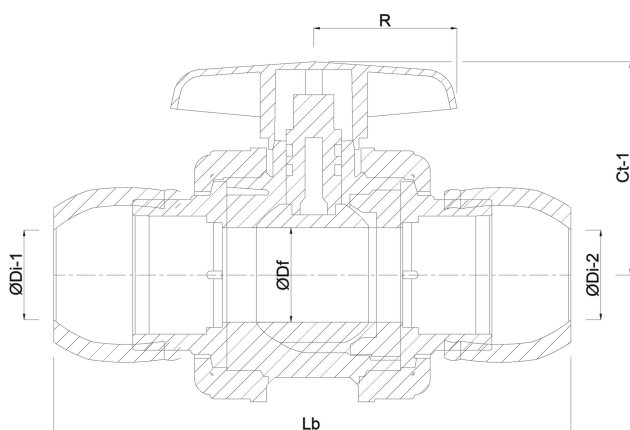

Hus konstruktion 3-delt

Materialehus PP

Pakningsmateriale hytrel/EPDM

Tilslutning spænd

Maks. temperatur 60 °C

Mindste mellemtemperatur
(kontinuerlig) 0 °C

Tryk 10 bar

Størrelse 20 mm

DN 15

DIMENSIONER

Ct-1 45 mm

Lb 132 mm

R 35 mm

ØDf 15 mm

ØDi-1 20 mm

ØDi-2 20 mm