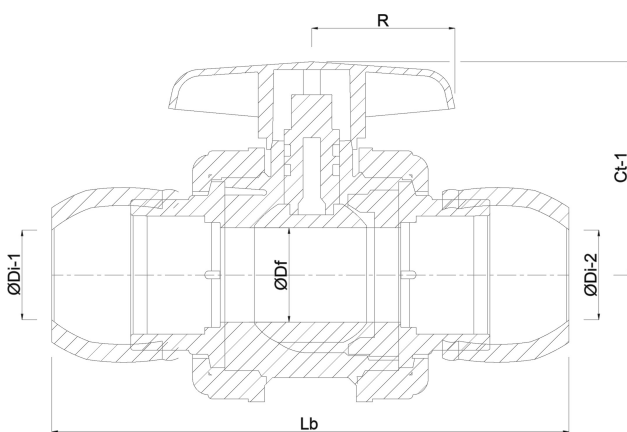

# TEKNISKE SPECIFIKATIONER

Farve sort

Type Safe 500

Materiale PP

Funktion håndtag

Håndtagsfarve rød

Håndtagsmateriale PVC-U

Hus konstruktion 3-delt

# DIMENSIONER

Ct-1 70 mm

Lb 170 mm

R 53 mm

ØDf 20 mm

ØDi-1 25 mm

ØDi-2 25 mm