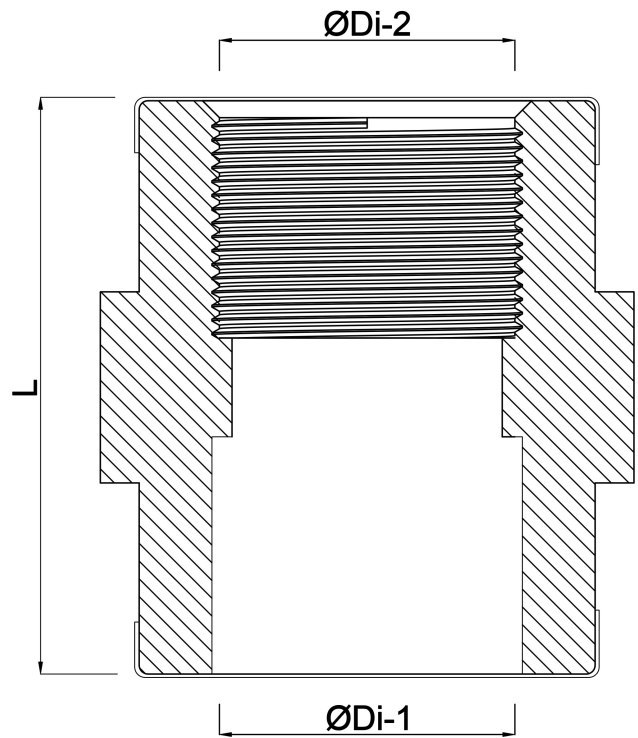

VDL Overgangsmuffe PVC-U 40 mm x 1" limmuffe x indvendig gevind 16bar grå (0110823)

V-L Van de Lande

TEKNISKE SPECIFIKATIONER

Farve	grå
Materiale	PVC-U
Størrelse	40 mm x 1"
Tilslutning	limmuffe x indvendig gevind
Tryk	16 bar

DIMENSIONER

F-1	22 mm
F-2	22 mm
L	52 mm
ØDi-1	40 mm
ØDi-2	1 "

Genereret den: 24-05-2026

Bevo Nordic A/S
Pakhusgården 54
5000 Odense C
Danmark
+45 66 19 25 45
info@bevo.dk
<http://www.bevo.com>