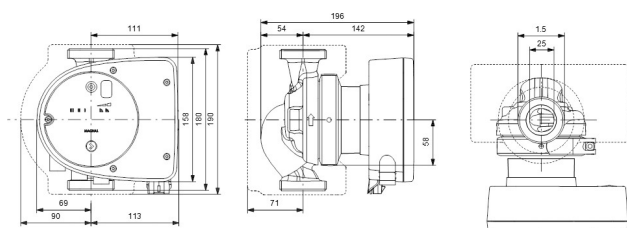

# TEKNISKE SPECIFIKATIONER

Farve sort/rød

Materiale støbejern

Pump body støbejern

Materiale impeller 1 glasfiberforstærket PES

Tilslutning udvendig gevind

Volt 230VAC

Maks. temperatur 110 °C

Størrelse 1 1/2"

Ampere

0.45 A