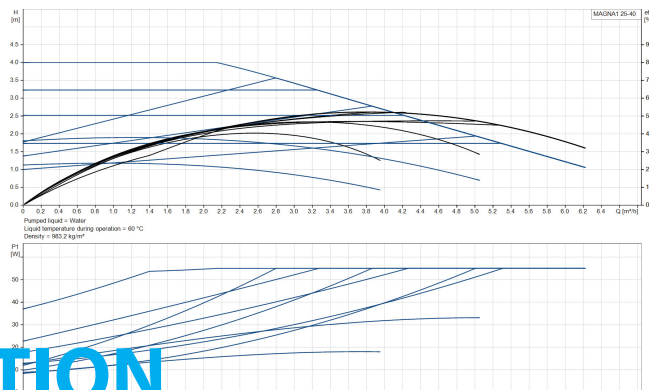

Ampere

0.45 A

PRODUKTINFORMATION

Den nye MAGNA1 er den enkle løsning til et veludført arbejde. Den er det perfekte valg ved udskiftning af ældre cirkulationspumper, og da den overholder EuP direktivet af 2015, er der betydelige besparelser på elforbruget. Det ideelle valg til grundlæggende ydelsesbehov i applikationer, hvor der ønskes grundlæggende systemkontrol og overvågning. Overvågning via fejlrelæet sikrer ro i sindet. Digital start/stop-indgang til fjernstyring af pumpen. Kontinuerlig drift og reduceret nedetid med den trådløse tvillingpumpefunktion (tilgængelig på pumper med to hoveder) Høj energieffektivitet, der resulterer i betydelige besparelser på elektricitet. Nem opsætning og betjening via den enkle brugergrænseflade. Ingen vedligeholdelse på grund af designet med dåserotor. MAGNA1 er det enkle og effektive valg til de fleste applikationer, herunder opvarmning, hovedpumpe, blandesløjfer, varmeplader, køling, klimaanlæg, jordvarmepumpesystemer og mindre chiller-applikationer.

Funktioner:

- Proportional trykregulering.
- Kontrol af konstant tryk.
- Drift med konstant kurve/konstant hastighed.
- Ingen ekstern motorbeskyttelse påkrævet.
- Isolerende skaller leveres med enkelthovedpumper til varmesystemer.
- Bredt temperaturområde på grund af termisk adskillelse af kontrolboksen og det pumpede medie.

Genereret den: 10-05-2026