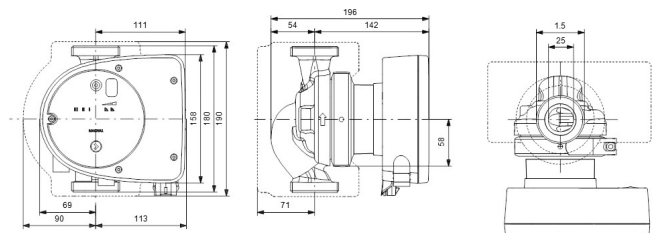

# TEKNISKE SPECIFIKATIONER

Farve sort/rød

Materiale støbejern

Pump body støbejern

Materiale impeller 1 glasfiberforstærket PES

Tilslutning udvendig gevind

Volt 230VAC

Maks. temperatur 110 °C

Størrelse 1 1/2"

Ampere

0.45 A