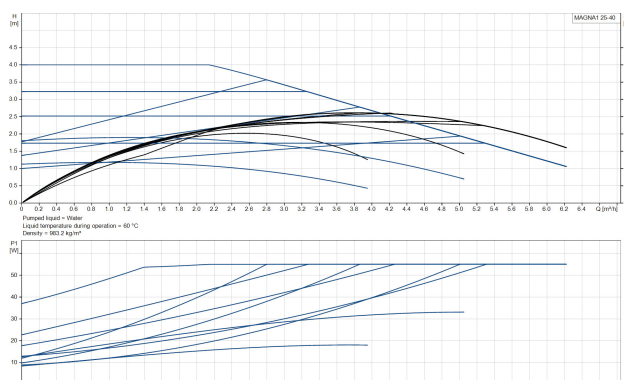

Ampere

0.45 A

PRODUKTINFORMATION

Den nye MAGNA1 er den enkle løsning til et veludført arbejde. Den er det perfekte valg ved udskiftning af ældre cirkulationspumper, og da den overholder EuP direktivet af 2015, er der betydelige besparelser på elforbruget. Det ideelle valg til grundlæggende ydelsesbehov i applikationer, hvor der ønskes grundlæggende systemkontrol og overvågning. Overvågning via fejlrelæet sikrer ro i sindet. Digital start/stop-indgang til fjernstyring af pumpen. Kontinuerlig drift og reduceret nedetid med den trådløse tvillingpumpefunktion (tilgængelig på pumper med to hoveder) Høj energieffektivitet, der resulterer i betydelige besparelser på elektricitet. Nem opsætning og betjening via den enkle brugergrænseflade. Ingen vedligeholdelse på grund af designet med dåserotor. MAGNA1 er det enkle og effektive valg til de fleste applikationer, herunder opvarmning, hovedpumpe, blandesløjfer, varmeflader, køling, klimaanlæg, jordvarmepumpesystemer og mindre chiller-applikationer.

Funktioner:

- Proportional trykregulering.
- Kontrol af konstant tryk.
- Drift med konstant kurve/konstant hastighed.
- Ingen ekstern motorbeskyttelse påkrævet.
- Isolerende skaller leveres med enkelthovedpumper til varmesystemer.
- Bredt temperaturområde på grund af termisk adskillelse af kontrolboksen og det pumpede medie.