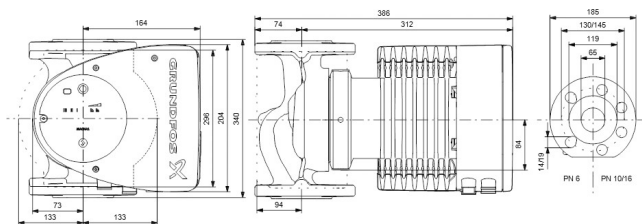

Ampere

0.9 A

PRODUKTINFORMATION

Den nye MAGNA1 er den enkle løsning til et veludført arbejde. Den er det perfekte valg ved udskiftning af ældre cirkulationspumper, og da den overholder EuP direktivet af 2015, er der betydelige besparelser på elforbruget. Det ideelle valg til grundlæggende ydelsesbehov i applikationer, hvor der ønskes grundlæggende systemkontrol og overvågning. Overvågning via fejlrelæet sikrer ro i sindet. Digital start/stop-indgang til fjernstyring af pumpen. Kontinuerlig drift og reduceret nedetid med den trådløse tvillingpumpefunktion (tilgængelig på pumper med to hoveder) Høj energieffektivitet, der resulterer i betydelige besparelser på elektricitet. Nem opsætning og betjening via den enkle brugergrænseflade. Ingen vedligeholdelse på grund af designet med dåserotor. MAGNA1 er det enkle og effektive valg til de fleste applikationer, herunder opvarmning, hovedpumpe, blandesløjfer, varmeflader, køling, klimaanlæg, jordvarmepumpesystemer og mindre chiller-applikationer.

Funktioner:

- Proportional trykregulering.
- Kontrol af konstant tryk.
- Drift med konstant kurve/konstant hastighed.
- Ingen ekstern motorbeskyttelse påkrævet.
- Isolerende skaller leveres med enkelthovedpumper til varmesystemer.
- Bredt temperaturområde på grund af termisk adskillelse af kontrolboksen og det pumpede medie.

Genereret den: 10-05-2026

Bevo Nordic A/S
Pakhusgården 54