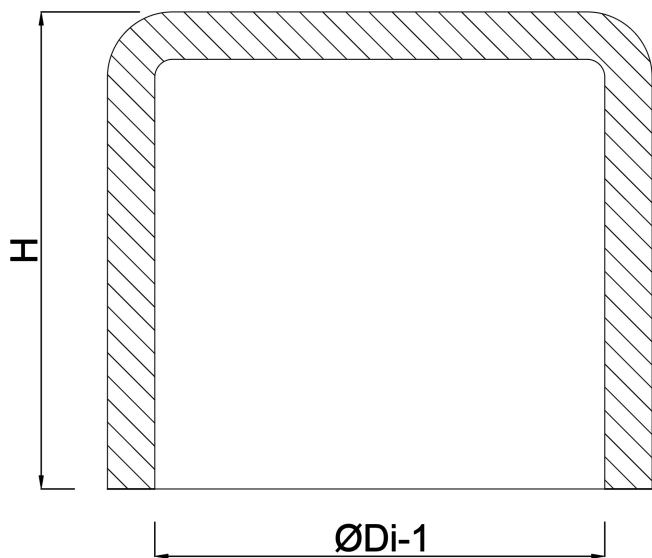

Slutmuffe PVC-U 25 mm limmuffe 16bar grå (0110587)

TEKNISKE SPECIFIKATIONER

Farve grå

Materiale PVC-U

Tilslutning limmuffe

Størrelse 25 mm

Tryk 16 bar

DIMENSIONER

H 26 mm

ØDi-1 25 mm

Genereret den: 14-03-2026

Bevo Nordic A/S
Pakhusgården 54
5000 Odense C
Danmark
+45 66 19 25 45
info@bevo.dk
<http://www.bevo.com>