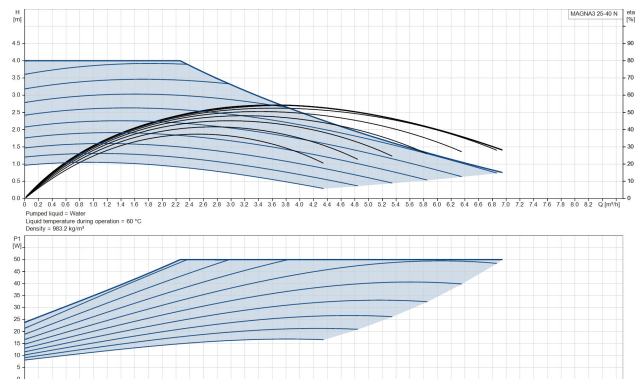

Størrelse

1.5"

Ampere

0.46 A

Genereret den: 27-05-2026

Bevo Nordic A/S
Pakhusgården 54
5000 Odense C
Danmark
+45 66 19 25 45
info@bevo.dk
<http://www.bevo.com>