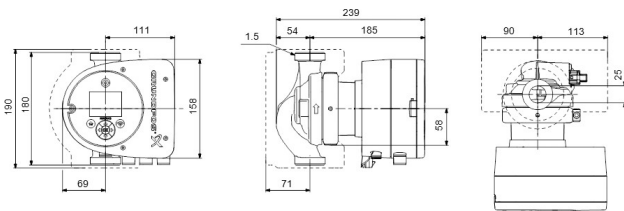

Størrelse

1.5"

Ampere

0.46 A

Genereret den: 27-05-2026

Bevo Nordic A/S
Pakhusgården 54
5000 Odense C
Danmark
+45 66 19 25 45
info@bevo.dk
<http://www.bevo.com>