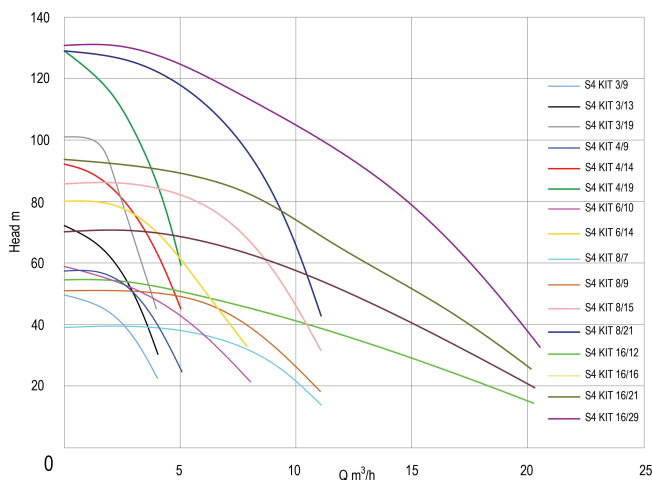

# TEKNISKE SPECIFIKATIONER

Materiale rustfri stål 304

Pump body rustfri stål 304

Materiale impeller 1 technopolymer A

Tilslutning indvendig gevind

Volt 400VAC

Maks. temperatur 40 °C

Ydre Ø 99 mm

Mindste mellemtemperatur  
(kontinuerlig) 0 °C

BEP Head 320

IP værdi IP68, class F

Type S4 KIT 3/9

Udgangseffekt 0,75 HK

Model med 15m kabel

Størrelse 1 1/4"

Vægt 10.2 kg

Effekt 0.55 kW

MWC 50

Højde 745 mm

Ampere 2,2 A

Maks. flow rate 4.2 m<sup>3</sup>/h

Pakningsdimensioner L/B/H 120 x 120 x 845 mm

**Genereret den: 24-04-2026**

Bevo Nordic A/S  
Pakhusgården 54  
5000 Odense C  
Danmark  
+45 66 19 25 45  
[info@bevo.dk](mailto:info@bevo.dk)  
<http://www.bevo.com>