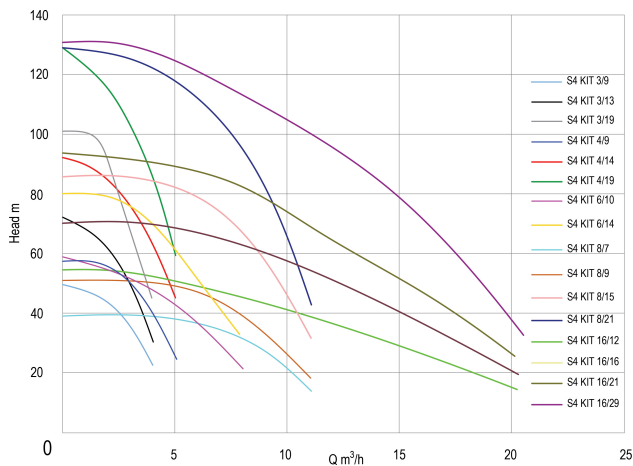

DAB Brøndpumpe rustfri stål 304 1 1/4" indvendig gevind 2,2A 400VAC med 15m kabel type S4 KIT 3/9 (7033390)

TEKNISKE SPECIFIKATIONER

Materiale rustfri stål 304

Pump body rustfri stål 304

Materiale impeller 1 technopolymer A

Udgangseffekt 0,75 HK

Model med 15m kabel

Maks. Løftehøjde 50 m

Størrelse 1 1/4"

Vægt 10.2 kg

Effekt 0.55 kW

Højde 745 mm

Ampere 2,2 A

Maks. flow rate 4.2 m³/h

Pakningsdimensioner L/B/H 120 x 120 x 845 mm

Genereret den: 27-05-2026

Bevo Nordic A/S
Pakhusgården 54
5000 Odense C
Danmark
+45 66 19 25 45
info@bevo.dk
<http://www.bevo.com>