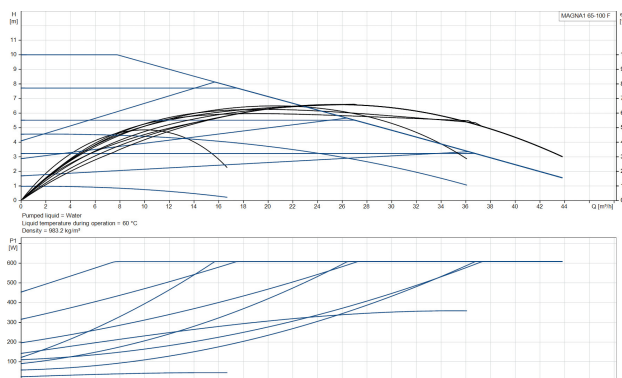

PRODUKTINFORMATION

Den nye MAGNA1 er den enkle løsning til et veludført arbejde. Den er det perfekte valg ved udskiftning af ældre cirkulationspumper, og da den overholder EuP direktivet af 2015, er der betydelige besparelser på elforbruget. Det ideelle valg til grundlæggende ydelsesbehov i applikationer, hvor der ønskes grundlæggende systemkontrol og overvågning. Overvågning via fejlrelæet sikrer ro i sindet. Digital start/stop-indgang til fjernstyring af pumpen. Kontinuerlig drift og reduceret nedetid med den trådløse tvillingpumpefunktion (tilgængelig på pumper med to hoveder) Høj energieffektivitet, der resulterer i betydelige besparelser på elektricitet. Nem opsætning og betjening via den enkle brugergrænseflade. Ingen vedligeholdelse på grund af designet med dåserotor. MAGNA1 er det enkle og effektive valg til de fleste applikationer, herunder opvarmning, hovedpumpe, blandesløjfer, varmemflader, køling, klima anlæg, jordvarmepumpesystemer og mindre chiller-applikationer.

Funktioner:

- Proportional trykregulering.
- Kontrol af konstant tryk.
- Drift med konstant kurve/konstant hastighed.
- Ingen ekstern motorbeskyttelse påkrævet.
- Isolerende skaller leveres med enkelthovedpumper til varmesystemer.
- Bredt temperaturområde på grund af termisk adskillelse af kontrolboksen og det pumpede medie.