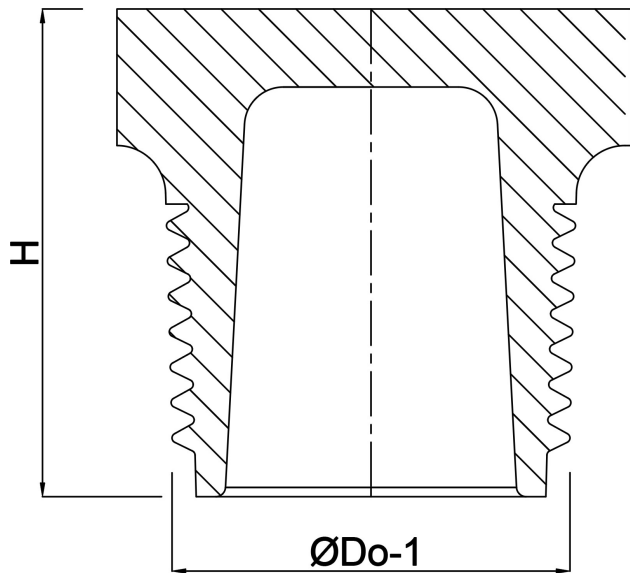

# TEKNISKE SPECIFIKATIONER

Materiale rustfri stål 316

Tilslutning udvendig gevind

Fitting nr. Nr. 290

Tryk 16 bar

Maks. temp. 100 °C

Størrelse 1"

# DIMENSIONER

H 26.7 mm

ØDi-1 26 mm

ØDo-1 1 "

**Genereret den: 22-05-2026**

Bevo Nordic A/S  
Pakhusgården 54  
5000 Odense C  
Danmark  
+45 66 19 25 45  
[info@bevo.dk](mailto:info@bevo.dk)  
<http://www.bevo.com>