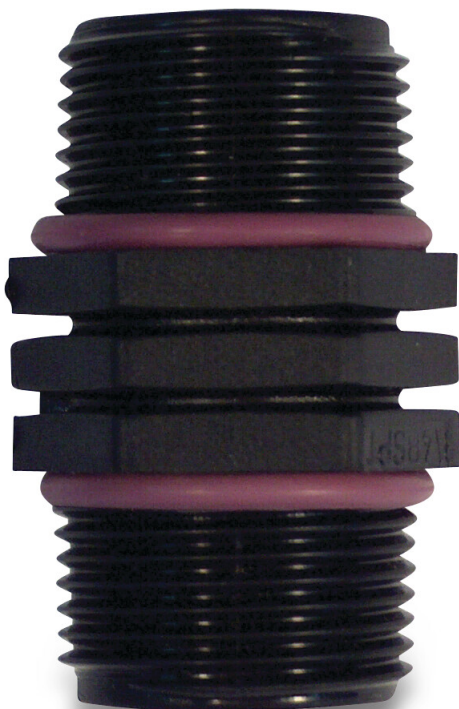

# Tavlit Swivel Nippel PP 1" Außengewinde 10bar Typ Self Seal (7033554)

# TECHNISCHE DATEN

Typ	Self Seal
Werkstoff	PP
Anschluss	Außengewinde
Arbeitsdruck	10 bar
Maß	1"

## PRODUKTINFORMATIONEN

Drehbare Nippel sind speziell für die Montage von Elektroventilen konzipiert. Wird mit kurzem Gewinde geliefert.

**Generiert am: 27.05.2026**

bevo Vertriebs GmbH  
Industriestraße 18  
32602 VLOTHO-EXTER  
Deutschland  
+49 (0) 5228 959 0  
[info@bevo.com](mailto:info@bevo.com)  
<http://www.bevo.com>