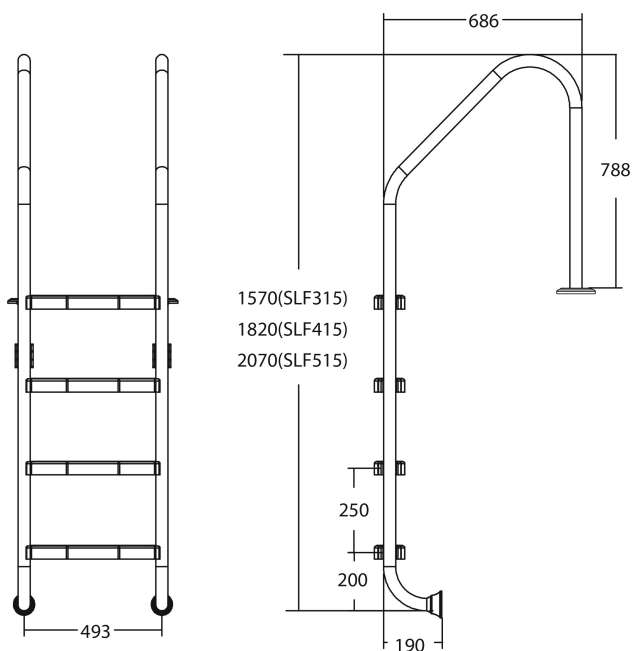

Flotide Tiefenbeckenleiter Edelstahl 304 Typ breites Modell 3 Trittstufen (7026926)

FLOTIDE

bevo
bringing water to life

TECHNISCHE DATEN

Typ breites Modell

Werkstoff Edelstahl 304

Trittstufen 3

PRODUKTINFORMATIONEN

Die Flotide-Poolleiter (breites Modell) ist 496 mm hinter der Poolkante angebracht. Alle Leitern sind mit einem Anti-Rutsch-Pad ausgestattet.

Generiert am: 26.05.2026

bevo Vertriebs GmbH
Industriestraße 18
32602 VLOTHO-EXTER
Deutschland
+49 (0) 5228 959 0
info@bevo.com
<http://www.bevo.com>