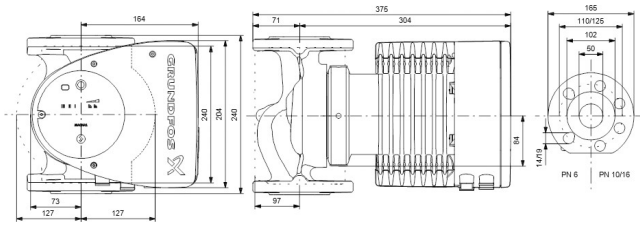

**Grundfos Umwälzpumpe mit
variabler Drehzahl Gusseisen
DN50 DIN Flansch 10bar 1.48A
230VAC Schwarz/Rot Typ
MAGNA1 50-80F EuP ready
(7039231)**

GRUNDFOS 

TECHNISCHE DATEN

Farbe	Schwarz/Rot
Werkstoff	Gusseisen
Pumpengehäuse	Gusseisen
Material Laufrad 1	PES glasfaserverstärkt
Anschluss	DIN Flansch
Spannung	230VAC
Max. Temperatur	110 °C
Minimale Mediumtemperatur (kontinuierlich)	-15 °C
Laufräder	1
Herz	50 Hz
Maximale Umgebungstemperatur	40 °C
Arbeitsdruck	10 bar
Minimale Umgebungstemperatur	0 °C
Typ	MAGNA1 50-80F EuP ready
Max. Förderhöhe	8 M

Maß

DN50

Ampere

1.48 A

PRODUKTINFORMATIONEN

Die neue MAGNA1 ist die einfache Lösung für einen guten Job. Sie ist die perfekte Wahl, wenn es darum geht, ältere Umwälzpumpen zu ersetzen, und dank ihrer Konformität mit der EuP 2015-Richtlinie sind erhebliche Energieeinsparungen eine Realität. Die ideale Wahl für einfache Leistungsanforderungen in Anwendungen, bei denen eine einfache Systemsteuerung und -überwachung erforderlich ist. Überwachung durch Fehlerrelais für mehr Sicherheit. Digitaler Start/Stop-Eingang zur Fernsteuerung der Pumpe. Kontinuierlicher Betrieb und reduzierte Stillstandszeiten mit drahtloser Zwillingspumpenfunktion (verfügbar für Doppelpumpen). Hohe Energieeffizienz führt zu erheblichen Energieeinsparungen. Einfache Installation und Bedienung dank der übersichtlichen Benutzeroberfläche. Wartungsfrei durch Spaltrohrkonstruktion. MAGNA1 ist die einfache und effiziente Wahl für die meisten Anwendungen, einschließlich Heizung, Hauptpumpe, Mischkreise, Heizflächen, Kühlung, Klimatisierung, Erdwärmepumpensysteme und kleinere Kältemaschinenanwendungen.