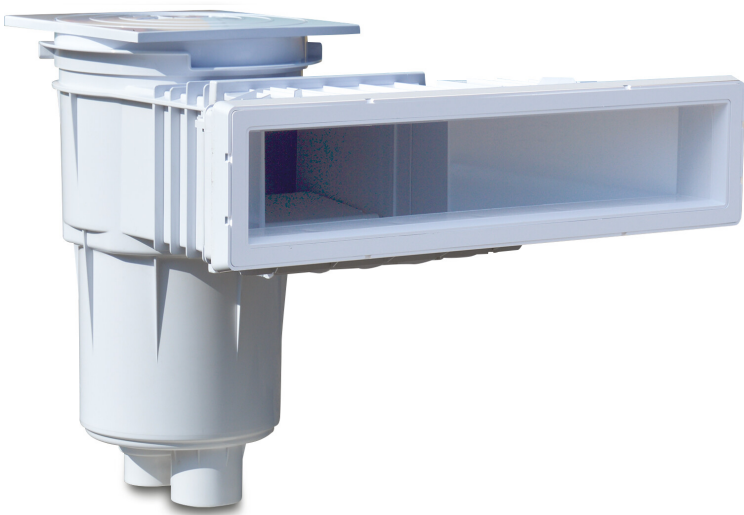

**Hayward Wasserlinien
Skimmer breit ABS 2"
Innengewinde Weiß Mirror Typ
mit Messing M6 Gewinde
(7018911)**

 **HAYWARD®**

TECHNISCHE DATEN

Typ mit Messing M6 Gewinde

Werkstoff ABS/Edelstahl

Geeignet für Folienbecken

Maß 2"

Anschluss Innengewinde

Farbe Weiß

Modell Mirror

ABMESSUNGEN

A 634 mm

B 483.8 mm

C 539.1 mm