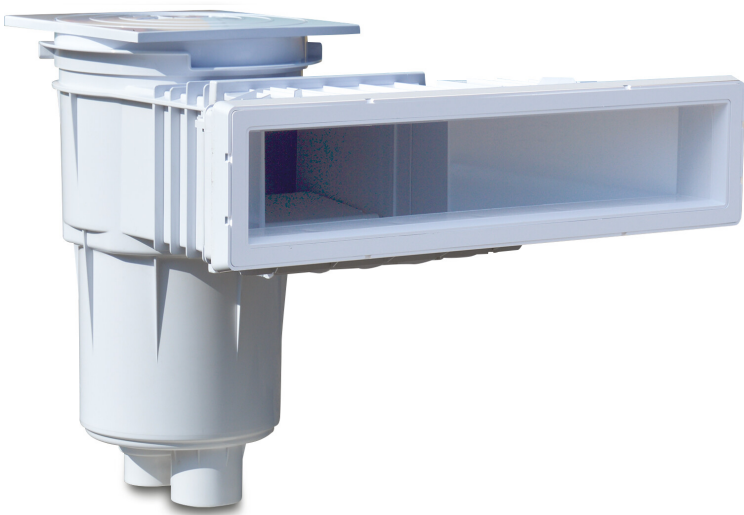

**Hayward Wasserlinien
Skimmer breit ABS 2"
Innengewinde Weiß Mirror Typ
mit Messing M6 Gewinde
(7018911)**

 **HAYWARD®**

TECHNISCHE DATEN

Typ mit Messing M6 Gewinde

Werkstoff ABS/Edelstahl

Geeignet für Folienbecken

Anschluss Innengewinde

Farbe Weiß

Modell Mirror

Maß 2"

ABMESSUNGEN

A 634 mm

B 483.8 mm

C 539.1 mm