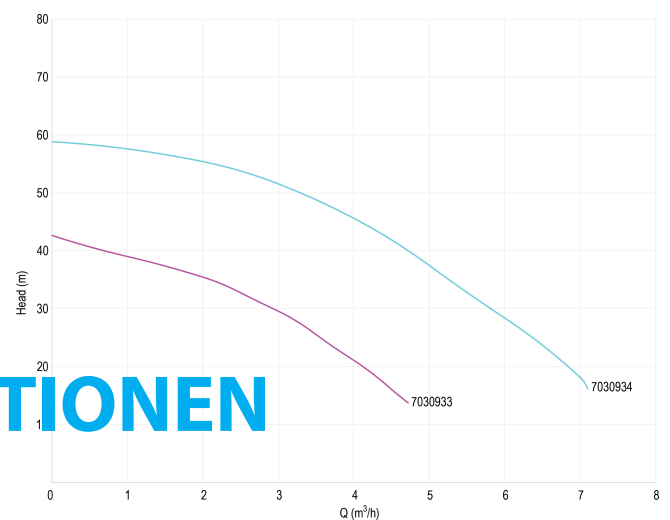

ABMESSUNGEN

Cb-1 143 mm

Cl-1 166 mm

G-1 111 mm

H 193 mm

L 439 mm

Mr 241 mm

O 9 mm

W-1 174 mm

ØDi-1 1 "

ØDi-2 1 "

PRODUKTINFORMATIONEN

Lieferung mit Kabel, betriebsbereit.