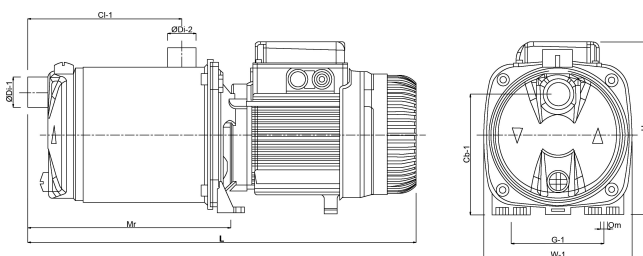

# TECHNISCHE DATEN

Farbe	Grün
Werkstoff	Edelstahl 304
Material Laufrad 1	Technopolymer
Modell	Selbstansaugend mit Press-Control
Anschluss	Innengewinde x Außengewinde
Spannung	230VAC
Druck	1 "
Saug	1 "
Typ	EUROINOX 30/30 Control D-GSET einstellbar + Manometer
Leistung	1,36 PS
Max. Förderhöhe	59 M
Maß	1"
Leistung	1 kW
Max Durchfluss	7.2 m <sup>3</sup> /h
BEP Kapazität	5.4
BEP Förderhöhe	34.7

# ABMESSUNGEN

Cb-1 143 mm

Cl-1 166 mm

G-1 111 mm

H 193 mm

L 439 mm

Mr 241 mm

O 9 mm

W-1 174 mm

ØDi-1 1 "

ØDi-2 1 "