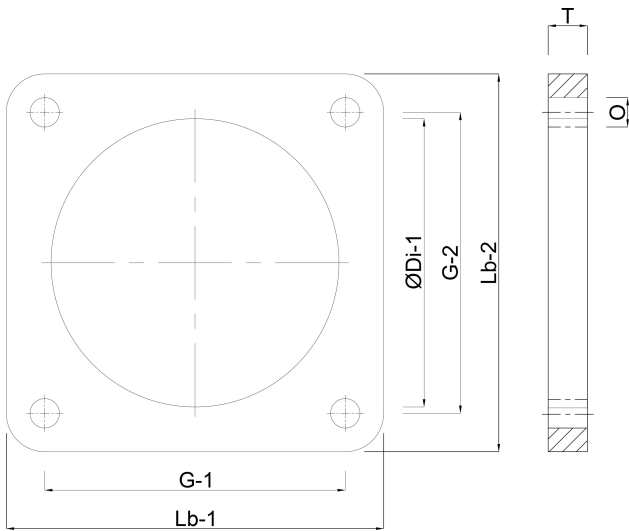

MZ Flansch Stahl 8" x 200 mm
Quadratflansch x
Stumpfschweißung Schwarz
(0200593)

TECHNISCHE DATEN

Farbe	Schwarz
Werkstoff	Stahl
Anschluss	Quadratflansch x Stumpfschweißung
Dicke	8 mm
Löcher	4
Maß	8" x 200 mm
Aussendurchmesser Flansch	228x228

ABMESSUNGEN

G-1	180 mm
G-2	180
Lb	228 mm
Lb-2	180 mm
Lochabstand	180 x 180 mm
O	13 mm
T	8 mm
ØDi-1	200 mm

Generiert am: 23.05.2026

bevo Vertriebs GmbH
Industriestraße 18
32602 VLOTHO-EXTER
Deutschland
+49 (0) 5228 959 0
info@bevo.com
<http://www.bevo.com>