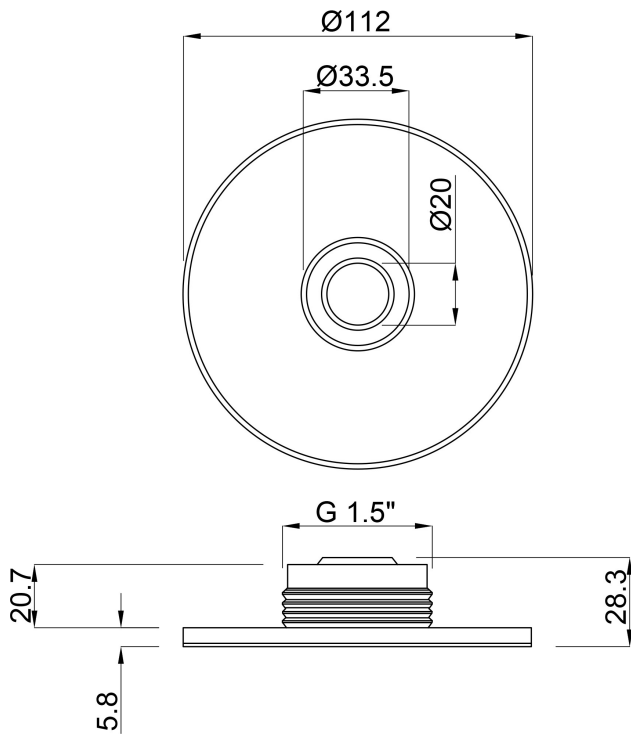

**Ocean Abdeckung für
Einlaufdüse Edelstahl 316 1
1/2" Außengewinde Edelstahl
Typ Standard Round (7024578)**

ocean.

TECHNISCHE DATEN

Farbe Edelstahl

Typ Standard

Werkstoff Edelstahl 316

Anschluss Außengewinde

Typ Round

Maß 1 1/2"

Innen ø 20 mm

ABMESSUNGEN

H 28.3 mm

Generiert am: 26.05.2026

bevo Vertriebs GmbH
Industriestraße 18
32602 VLOTHO-EXTER
Deutschland
+49 (0) 5228 959 0
info@bevo.com
<http://www.bevo.com>