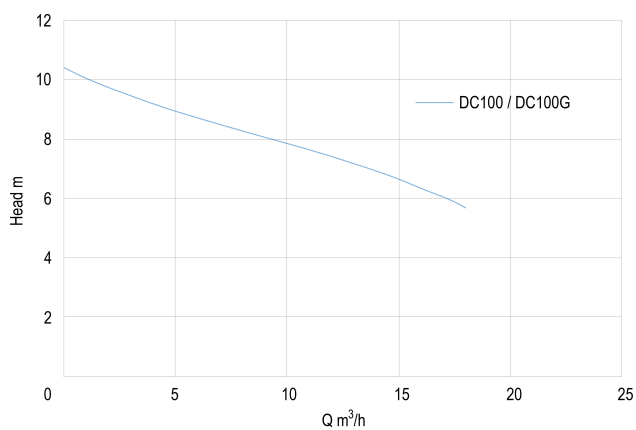

# TECHNISCHE DATEN

Farbe Edelstahl

Werkstoff Gusseisen

Leistung 1 PS

Pumpengehäuse Gusseisen

Material Laufrad 1 Edelstahl

Max. Förderhöhe 10,4 M

Spannung 230VAC

Typ DC100G

Maß 1 1/2"

Schwimmer Ja

## ABMESSUNGEN

H-1 410 mm

H-2 160 mm

W-1 230 mm

**Generiert am: 24.05.2026**

bevo Vertriebs GmbH  
Industriestraße 18  
32602 VLOTHO-EXTER  
Deutschland  
+49 (0) 5228 959 0  
[info@bevo.com](mailto:info@bevo.com)  
<http://www.bevo.com>