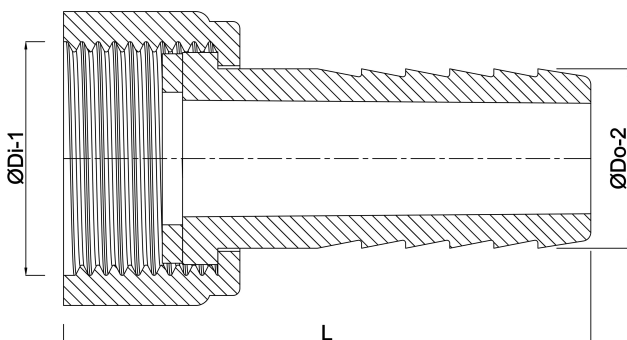

VDL 2/3 Schlauchtülle PVC-U 2 1/4" x 50 mm Innengewinde x Schlauchtülle Grau (7018197)

V-L Van de Lande

TECHNISCHE DATEN

Farbe	Grau
Werkstoff	PVC-U
Anschluss	Innengewinde x Schlauchtülle
Maß	2 1/4" x 50 mm

ABMESSUNGEN

F-1	16 mm
L	119 mm
Lb	119 mm
Lq-2	80 mm
ØDi-1	2 1/4 "
ØDo-2	50 mm

Generiert am: 25.05.2026

bevo Vertriebs GmbH
Industriestraße 18
32602 VLOTHO-EXTER
Deutschland
+49 (0) 5228 959 0
info@bevo.com
<http://www.bevo.com>