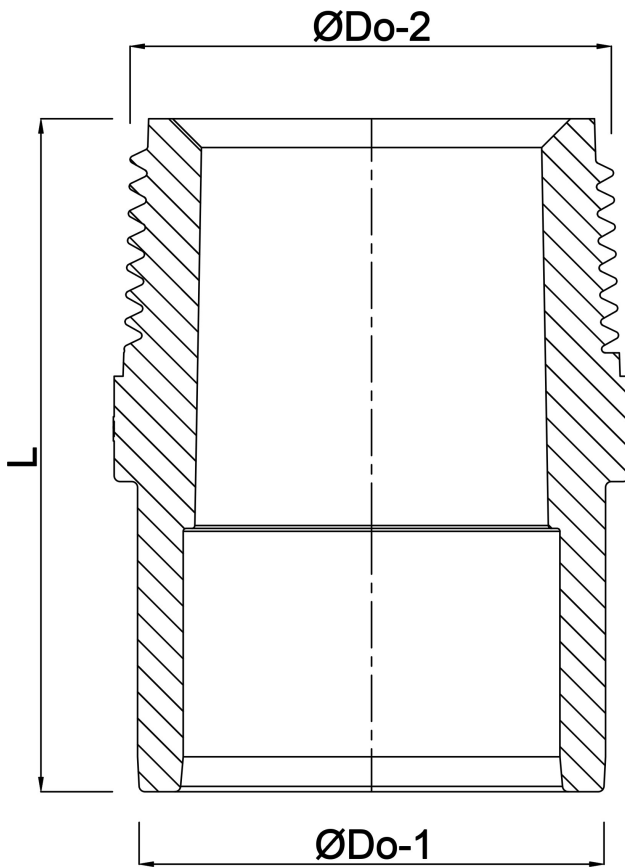

**Profec Übergangsadapter PVC-
U 2" x 2" Imperial Klebestutzen
x Außengewinde 10bar DN50
Grau (0169765)**

TECHNISCHE DATEN

Farbe	Grau
Werkstoff	PVC-U
Anschluss	Imperial Klebestutzen x Außengewinde
Arbeitsdruck	10 bar
Maß	2" x 2"
Länge	78 mm
DN	50
Schlüsselweite	65

ABMESSUNGEN

F-2	25 mm
L	78 mm
P-1	38 mm
ØDo-1	2 "
ØDo-2	2 "

Generiert am: 23.05.2026

bevo Vertriebs GmbH
Industriestraße 18
32602 VLOTHO-EXTER
Deutschland
+49 (0) 5228 959 0
info@bevo.com
<http://www.bevo.com>