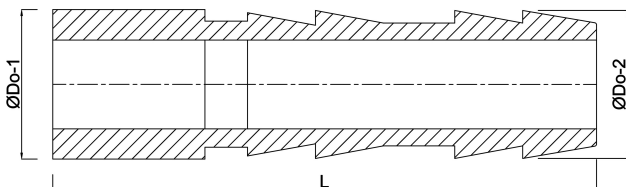

VDL Schlauchtülle PVC-U 16 mm Klebestutzen x Schlauchtülle Grau (7002829)

V-L Van de Lande

TECHNISCHE DATEN

| | |
|-----------|------------------------------|
| Farbe | Grau |
| Werkstoff | PVC-U |
| Anschluss | Klebestutzen x Schlauchtülle |
| Maß | 16 mm |

ABMESSUNGEN

| | |
|-------|-------|
| Dq-2 | 14 mm |
| Hi-1 | 14 mm |
| L | 54 mm |
| Lb | 54 mm |
| Lq-2 | 36 mm |
| P-1 | 18 mm |
| ØDo-1 | 16 mm |
| ØDo-2 | 16 mm |

Generiert am: 24.05.2026

bevo Vertriebs GmbH
Industriestraße 18
32602 VLOTHO-EXTER
Deutschland
+49 (0) 5228 959 0
info@bevo.com
<http://www.bevo.com>