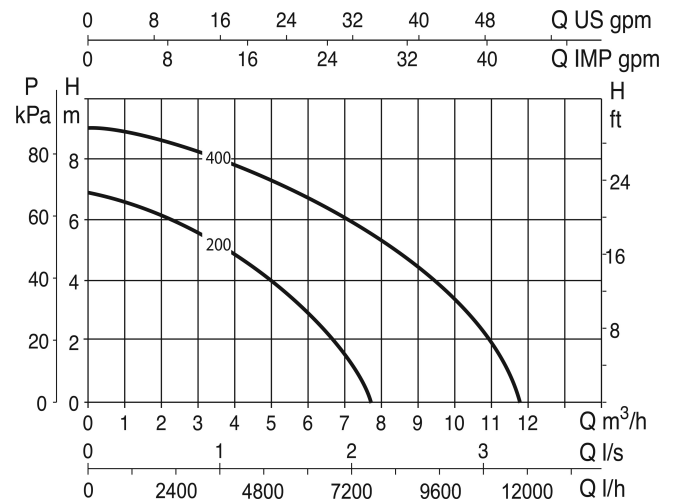

ABMESSUNGEN

H-1 354 mm

L 225 mm

W-1 158 mm

Generiert am: 08.05.2026

bevo Vertriebs GmbH
Industriestraße 18
32602 VLOTHO-EXTER
Deutschland
+49 (0) 5228 959 0
info@bevo.com
<http://www.bevo.com>