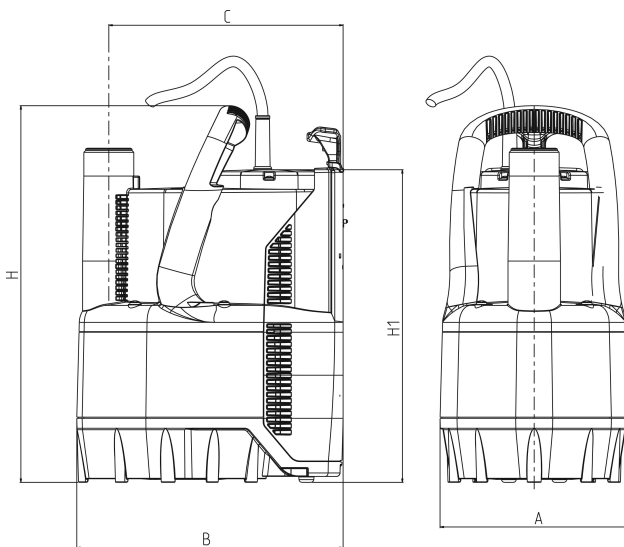

**DAB Tauchpumpe verstärkt  
Kunststoff 1 1/4"  
Außengewinde 2,6A 230VAC  
Grün/Schwarz Typ Verty Nova  
400M mit Schwimmer  
(7038198)**

# TECHNISCHE DATEN

Farbe Grün/Schwarz

Werkstoff verstärkt Kunststoff

Pumpengehäuse Technopolymer

Material Laufrad 1 Technopolymer

Anschluss Außengewinde

Schwimmer integriert

Spannung 230VAC

Max. Temperatur 35 °C

Minimale Mediumtemperatur  
(kontinuierlich) 0 °C

Typ Verty Nova 400M

Leistung 0,55 PS

Max. Förderhöhe 9 M

Maß 1 1/4"

Leistung 0.4 kW

Ampere 2,6 A

# ABMESSUNGEN

H-1 354 mm

L 225 mm

W-1 158 mm

**Generiert am: 27.05.2026**

bevo Vertriebs GmbH  
Industriestraße 18  
32602 VLOTHO-EXTER  
Deutschland  
+49 (0) 5228 959 0  
[info@bevo.com](mailto:info@bevo.com)  
<http://www.bevo.com>