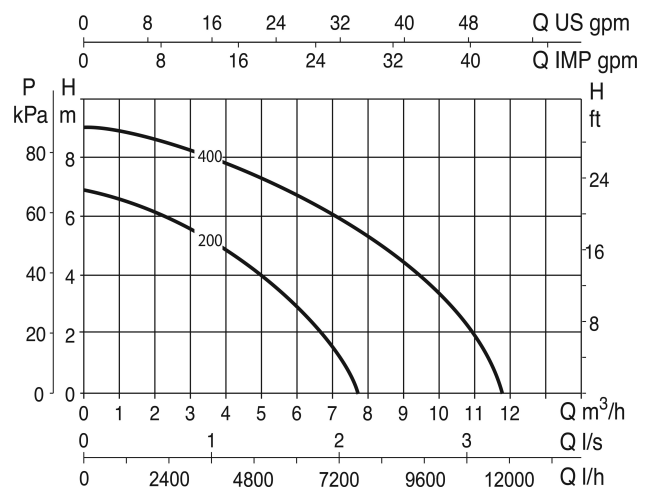

ABMESSUNGEN

H-1 354 mm

L 225 mm

W-1 158 mm

Generiert am: 27.05.2026

bevo Vertriebs GmbH
Industriestraße 18
32602 VLOTHO-EXTER
Deutschland
+49 (0) 5228 959 0
info@bevo.com
<http://www.bevo.com>