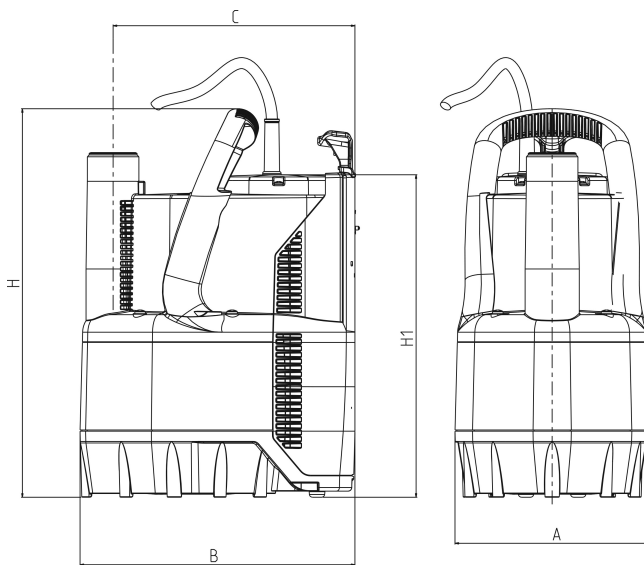

ABMESSUNGEN

H-1 354 mm

L 225 mm

W-1 158 mm

Generiert am: 08.05.2026

bevo Vertriebs GmbH
Industriestraße 18
32602 VLOTHO-EXTER
Deutschland
+49 (0) 5228 959 0
info@bevo.com
<http://www.bevo.com>