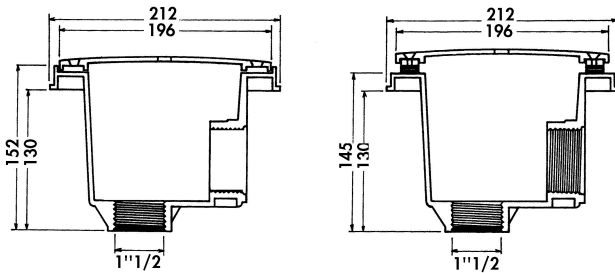

**Hayward Bodenablauf ABS
50/63 mm x 1 1/2" Klebemuffe
x Innengewinde Weiß Typ 32..
2 Stück (7021963)**

 **HAYWARD®**

TECHNISCHE DATEN

Farbe	Weiß
Typ	32..
Werkstoff	ABS/Edelstahl
Anschluss	Klebmuffe x Innengewinde
Geeignet für	Betonbecken
Maß	50/63 mm x 1 1/2"

ABMESSUNGEN

H	152 mm
---	--------

Generiert am: 09.03.2026

bevo Vertriebs GmbH
Industriestraße 18
32602 VLOTHO-EXTER
Deutschland

+49 (0) 5228 959 0
info@bevo.com
<http://www.bevo.com>