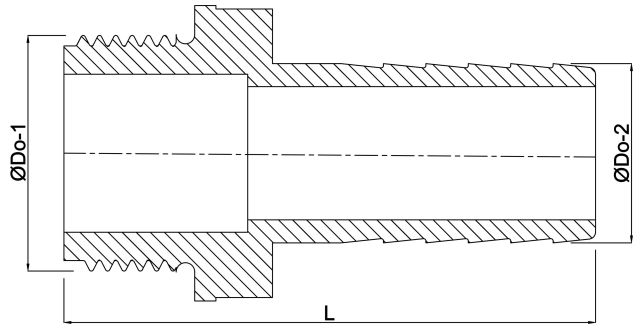

**Schlauchtülle PP 3/4" x 13 mm
Außengewinde x Schlauchtülle
6bar Grau (0330177)**

TECHNISCHE DATEN

Farbe	Grau
Werkstoff	PP
Anschluss	Außengewinde x Schlauchtülle
Arbeitsdruck	6 bar
Max. Temp.	80 °C
Maß	3/4" x 13 mm
Schlüsselweite	27

ABMESSUNGEN

F-1	16 mm
L	58.5 mm
Lq-2	26 mm
ØDi-1	18 mm
ØDi-2	8 mm
ØDo-1	3/4 "
ØDo-2	13 mm

Generiert am: 23.05.2026

bevo Vertriebs GmbH
Industriestraße 18
32602 VLOTHO-EXTER
Deutschland
+49 (0) 5228 959 0
info@bevo.com
<http://www.bevo.com>