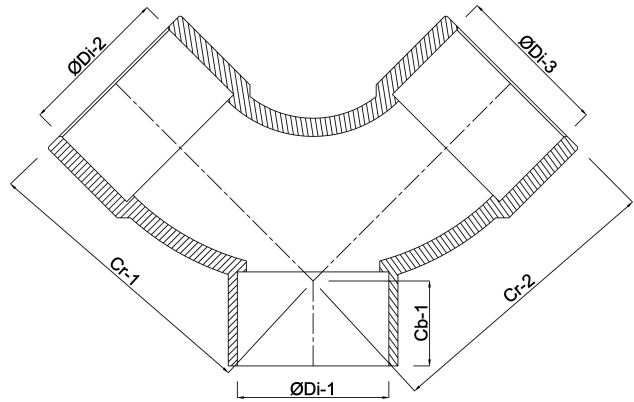

# TECHNISCHE DATEN

Farbe Grau

Werkstoff PVC-U

Anschluss Klebemuffe

Arbeitsdruck 16 bar

Maß 50 mm

# ABMESSUNGEN

Cb-1 28 mm

Cr-1 92 mm

Cr-2 92 mm

ØDi-1 50 mm

ØDi-2 50 mm

ØDi-3 50 mm

**Generiert am: 25.05.2026**