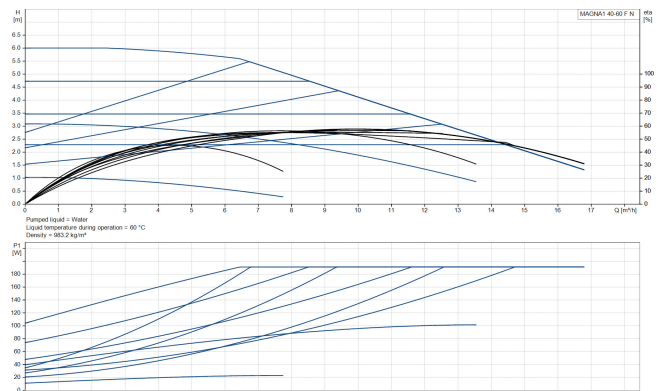

**Grundfos Umwälzpumpe mit
variabler Drehzahl Edelstahl
DN40 DIN Flansch 10bar 1.56A
230VAC Schwarz/Rot Typ
MAGNA1 40-60FN EuP ready
(7039266)**

GRUNDFOS 

TECHNISCHE DATEN

Farbe	Schwarz/Rot
Werkstoff	Edelstahl
Pumpengehäuse	Edelstahl
Material Laufrad 1	PES glasfaserverstärkt
Anschluss	DIN Flansch
Spannung	230VAC
Max. Temperatur	110 °C
Minimale Mediumtemperatur (kontinuierlich)	-15 °C
Laufräder	1
Herz	50 Hz
Maximale Umgebungstemperatur	40 °C
Arbeitsdruck	10 bar
Minimale Umgebungstemperatur	0 °C
Typ	MAGNA1 40-60FN EuP ready
Max. Förderhöhe	6 M

Maß

DN40

Ampere

1.56 A

PRODUKTINFORMATIONEN

Die neue MAGNA1 ist die einfache Lösung für einen guten Job. Sie ist die perfekte Wahl, wenn es darum geht, ältere Umwälzpumpen zu ersetzen, und dank ihrer Konformität mit der EuP 2015-Richtlinie sind erhebliche Energieeinsparungen eine Realität. Die ideale Wahl für einfache Leistungsanforderungen in Anwendungen, bei denen eine einfache Systemsteuerung und -überwachung erforderlich ist. Überwachung durch Fehlerrelais für mehr Sicherheit. Digitaler Start/Stop-Eingang zur Fernsteuerung der Pumpe. Kontinuierlicher Betrieb und reduzierte Stillstandszeiten mit drahtloser Zwillingspumpenfunktion (verfügbar für Doppelpumpen). Hohe Energieeffizienz führt zu erheblichen Energieeinsparungen. Einfache Installation und Bedienung dank der übersichtlichen Benutzeroberfläche. Wartungsfrei durch Spaltrohrkonstruktion. MAGNA1 ist die einfache und effiziente Wahl für die meisten Anwendungen, einschließlich Heizung, Hauptpumpe, Mischkreise, Heizflächen, Kühlung, Klimatisierung, Erdwärmepumpensysteme und kleinere Kältemaschinenanwendungen.