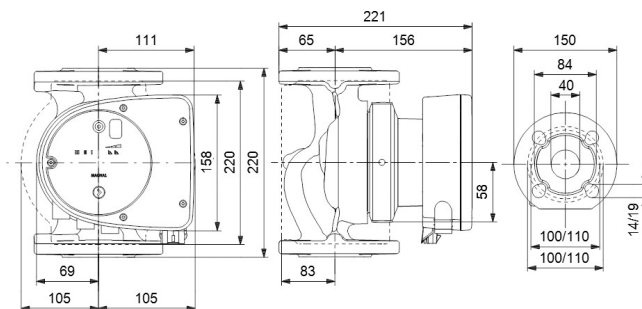

**Grundfos Umwälzpumpe mit
variabler Drehzahl Edelstahl
DN40 DIN Flansch 10bar 1.56A
230VAC Schwarz/Rot Typ
MAGNA1 40-60FN EuP ready
(7039266)**

GRUNDFOS 

TECHNISCHE DATEN

Farbe	Schwarz/Rot
Werkstoff	Edelstahl
Pumpengehäuse	Edelstahl
Material Laufrad 1	PES glasfaserverstärkt
Anschluss	DIN Flansch
Spannung	230VAC
Max. Temperatur	110 °C
Minimale Mediumtemperatur (kontinuierlich)	-15 °C
Laufräder	1
Herz	50 Hz
Maximale Umgebungstemperatur	40 °C
Arbeitsdruck	10 bar
Minimale Umgebungstemperatur	0 °C
Typ	MAGNA1 40-60FN EuP ready
Max. Förderhöhe	6 M

Maß

DN40

Ampere

1.56 A

PRODUKTINFORMATIONEN

Die neue MAGNA1 ist die einfache Lösung für einen guten Job. Sie ist die perfekte Wahl, wenn es darum geht, ältere Umwälzpumpen zu ersetzen, und dank ihrer Konformität mit der EuP 2015-Richtlinie sind erhebliche Energieeinsparungen eine Realität. Die ideale Wahl für einfache Leistungsanforderungen in Anwendungen, bei denen eine einfache Systemsteuerung und -überwachung erforderlich ist. Überwachung durch Fehlerrelais für mehr Sicherheit. Digitaler Start/Stop-Eingang zur Fernsteuerung der Pumpe. Kontinuierlicher Betrieb und reduzierte Stillstandszeiten mit drahtloser Zwillingspumpenfunktion (verfügbar für Doppelpumpen). Hohe Energieeffizienz führt zu erheblichen Energieeinsparungen. Einfache Installation und Bedienung dank der übersichtlichen Benutzeroberfläche. Wartungsfrei durch Spaltrohrkonstruktion. MAGNA1 ist die einfache und effiziente Wahl für die meisten Anwendungen, einschließlich Heizung, Hauptpumpe, Mischkreise, Heizflächen, Kühlung, Klimatisierung, Erdwärmepumpensysteme und kleinere Kältemaschinenanwendungen.