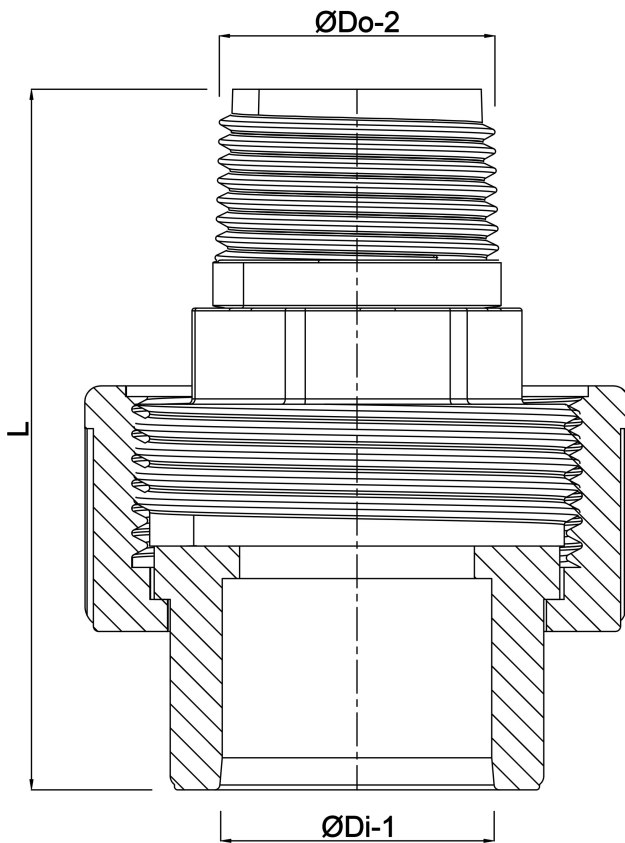

# Profec Verschraubung PVC- U/Edelstahl 316 25 mm x 3/4" Klebemuffe x Außengewinde 10bar Grau (0102111)

# TECHNISCHE DATEN

Farbe	Grau
Werkstoff	PVC-U/Edelstahl 316
Material Dichtung	EPDM
Anschluss	Klebmuffe x Außengewinde
Arbeitsdruck	10 bar
Maß	25 mm x 3/4"

# ABMESSUNGEN

L	71 mm
ØDi-1	25 mm
ØDo-2	3/4 "

**Generiert am: 22.05.2026**

bevo Vertriebs GmbH  
Industriestraße 18  
32602 VLOTHO-EXTER  
Deutschland  
+49 (0) 5228 959 0  
[info@bevo.com](mailto:info@bevo.com)  
<http://www.bevo.com>