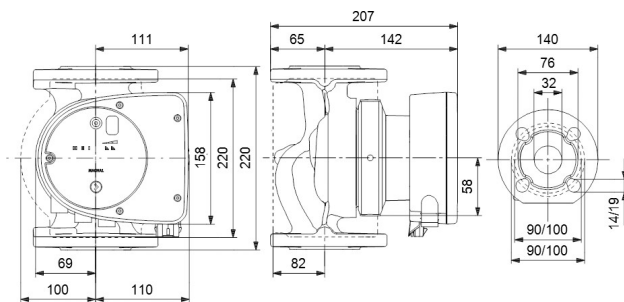

# TECHNISCHE DATEN

Farbe	Schwarz/Rot
Werkstoff	Gusseisen
Pumpengehäuse	Gusseisen
Material Laufrad 1	PES glasfaserverstärkt
Anschluss	DIN Flansch
Spannung	230VAC
Max. Temperatur	110 °C
Minimale Mediumtemperatur (kontinuierlich)	-15 °C
Laufräder	1
Herz	50 Hz
Maximale Umgebungstemperatur	40 °C
Arbeitsdruck	10 bar
Minimale Umgebungstemperatur	0 °C
Typ	MAGNA1 32-100F EuP ready
Max. Förderhöhe	10 M

Maß

DN32

Ampere

1.41 A