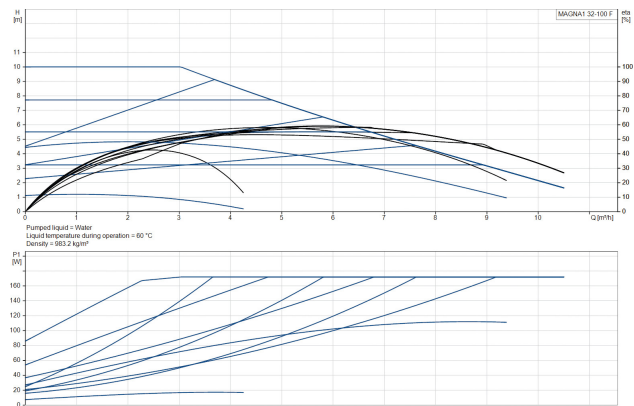

Maß

DN32

Ampere

1.41 A

PRODUKTINFORMATIONEN

Die neue MAGNA1 ist die einfache Lösung für einen guten Job. Sie ist die perfekte Wahl, wenn es darum geht, ältere Umwälzpumpen zu ersetzen, und dank ihrer Konformität mit der EuP 2015-Richtlinie sind erhebliche Energieeinsparungen eine Realität. Die ideale Wahl für einfache Leistungsanforderungen in Anwendungen, bei denen eine einfache Systemsteuerung und -überwachung erforderlich ist. Überwachung durch Fehlerrelais für mehr Sicherheit. Digitaler Start/Stop-Eingang zur Fernsteuerung der Pumpe. Kontinuierlicher Betrieb und reduzierte Stillstandszeiten mit drahtloser Zwillingpumpenfunktion (verfügbar für Doppelpumpen). Hohe Energieeffizienz führt zu erheblichen Energieeinsparungen. Einfache Installation und Bedienung dank der übersichtlichen Benutzeroberfläche. Wartungsfrei durch Spaltrohrkonstruktion. MAGNA1 ist die einfache und effiziente Wahl für die meisten Anwendungen, einschließlich Heizung, Hauptpumpe, Mischkreise, Heizflächen, Kühlung, Klimatisierung, Erdwärmepumpensysteme und kleinere Kältemaschinenanwendungen.

Merkmale:

- Proportionale Druckregelung.
- Konstante Druckregelung.
- Betrieb mit konstanter Kennlinie/konstanter Drehzahl.
- Kein externer Motorschutz notwendig.
- Dämmschalen im Lieferumfang der Einzelpumpen für Heizungsanlagen.
- Großer Temperaturbereich durch thermische Trennung von Schaltkasten und Fördermedium.