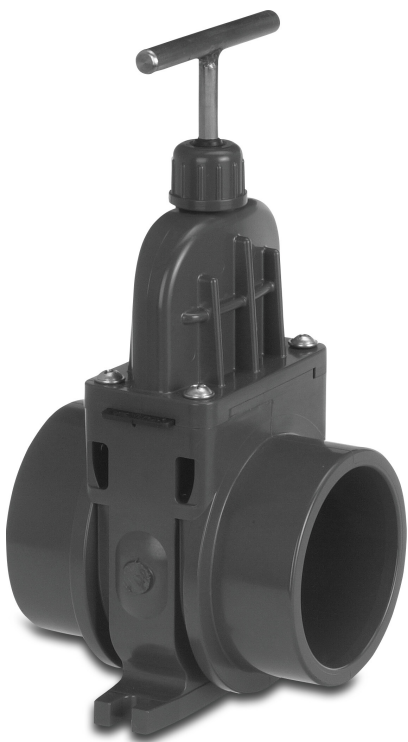

VDL Zugschieber PVC-U 110 mm Klebemuffe 0.5bar Grau (7003002)

VL Van de Lande

TECHNISCHE DATEN

Farbe Grau

Werkstoff PVC-U

Material Dichtung EPDM

Anschluss Klebemuffe

Temperaturbereich 0°C - 60°C

Arbeitsdruck 0.5 bar

Maß 110 mm

ABMESSUNGEN

Cb-1 81 mm

Ct-1 250 mm

Lb 176 mm

ØDi-1 95 mm

ØDi-2 110 mm