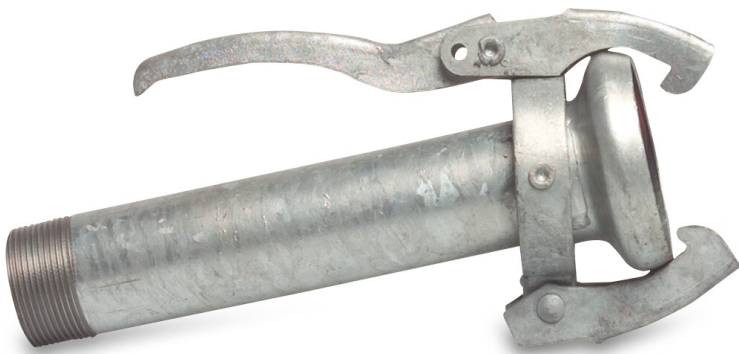

**Schnellkupplung Stahl**  
**Verzinkt 50 mm x 1 1/2" M-Teil**  
**Kardan x Außengewinde Typ**  
**Kardan (0200325)**

# TECHNISCHE DATEN

Typ	Kardan
Werkstoff	Stahl
Oberflächenbehandlung	Verzinkt
Anschluss	M-Teil Kardan x Außengewinde
Maß	50 mm x 1 1/2"
Länge	250 mm
Außen ø	86 mm

**Generiert am: 07.03.2026**

bevo Vertriebs GmbH  
Industriestraße 18  
32602 VLOTHO-EXTER  
Deutschland  
+49 (0) 5228 959 0  
[info@bevo.com](mailto:info@bevo.com)  
<http://www.bevo.com>