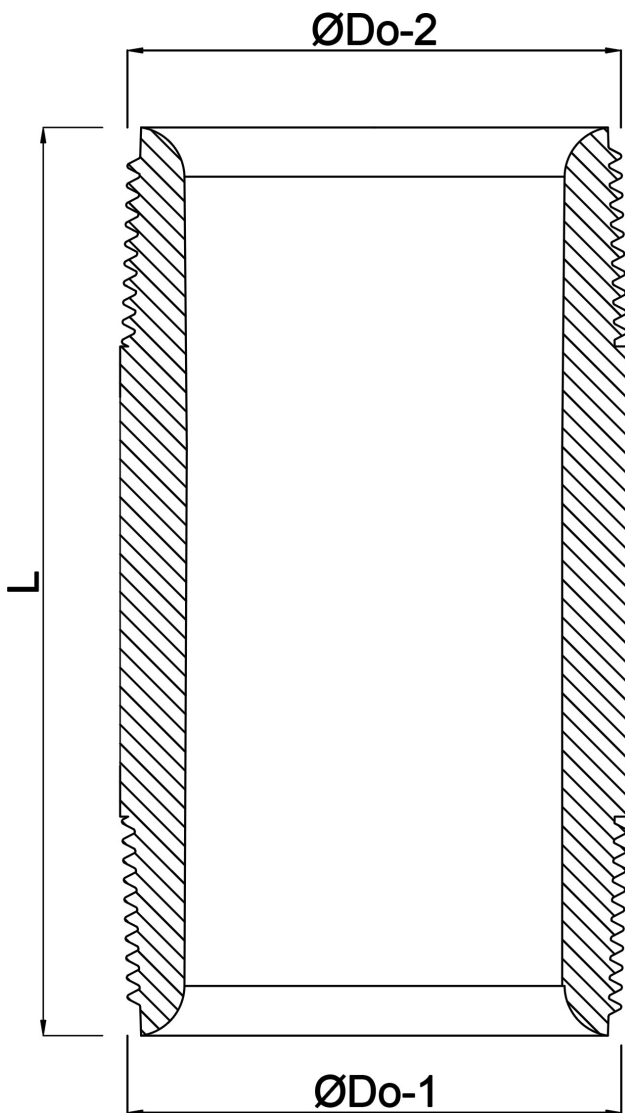

Profec Nr. 23 Rohrnippel Stahl Schwarz 1 1/2" Außengewinde 16bar 80 mm (1166080)

TECHNISCHE DATEN

Werkstoff	Stahl Schwarz
Anschluss	Außengewinde
DIN Norm	DIN 2982
Fitting Nr.	Nr. 23
Arbeitsdruck	16 bar
Maß	1 1/2"
Länge	80 mm

ABMESSUNGEN

L	80 mm
ØDi-1	41.9 mm
ØDi-2	41.9 mm
ØDo-1	1 1/2 "
ØDo-2	1 1/2 "

Generiert am: 26.05.2026

bevo Vertriebs GmbH
Industriestraße 18
32602 VLOTHO-EXTER
Deutschland
+49 (0) 5228 959 0
info@bevo.com
<http://www.bevo.com>