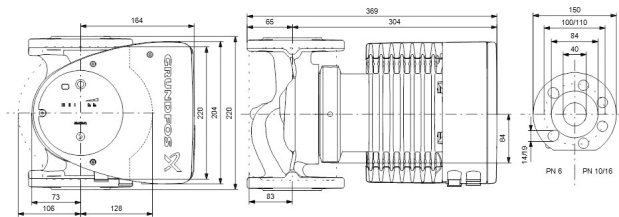

**Grundfos Umwälzpumpe mit
variabler Drehzahl Gusseisen
DN40 DIN Flansch 10bar 1.18A
230VAC Schwarz/Rot Typ
MAGNA1 40-80F EuP ready
(7039225)**

GRUNDFOS 

TECHNISCHE DATEN

Farbe	Schwarz/Rot
Werkstoff	Gusseisen
Pumpengehäuse	Gusseisen
Material Laufrad 1	PES glasfaserverstärkt
Anschluss	DIN Flansch
Spannung	230VAC
Max. Temperatur	110 °C
Minimale Mediumtemperatur (kontinuierlich)	-15 °C
Laufräder	1
Herz	50 Hz
Maximale Umgebungstemperatur	40 °C
Arbeitsdruck	10 bar
Minimale Umgebungstemperatur	0 °C
Typ	MAGNA1 40-80F EuP ready
Max. Förderhöhe	8 M

Maß

DN40

Ampere

1.18 A

PRODUKTINFORMATIONEN

Die neue MAGNA1 ist die einfache Lösung für einen guten Job. Sie ist die perfekte Wahl, wenn es darum geht, ältere Umwälzpumpen zu ersetzen, und dank ihrer Konformität mit der EuP 2015-Richtlinie sind erhebliche Energieeinsparungen eine Realität. Die ideale Wahl für einfache Leistungsanforderungen in Anwendungen, bei denen eine einfache Systemsteuerung und -überwachung erforderlich ist. Überwachung durch Fehlerrelais für mehr Sicherheit. Digitaler Start/Stop-Eingang zur Fernsteuerung der Pumpe. Kontinuierlicher Betrieb und reduzierte Stillstandszeiten mit drahtloser Zwillingpumpenfunktion (verfügbar für Doppelpumpen). Hohe Energieeffizienz führt zu erheblichen Energieeinsparungen. Einfache Installation und Bedienung dank der übersichtlichen Benutzeroberfläche. Wartungsfrei durch Spaltrohrkonstruktion. MAGNA1 ist die einfache und effiziente Wahl für die meisten Anwendungen, einschließlich Heizung, Hauptpumpe, Mischkreise, Heizflächen, Kühlung, Klimatisierung, Erdwärmepumpensysteme und kleinere Kältemaschinenanwendungen.