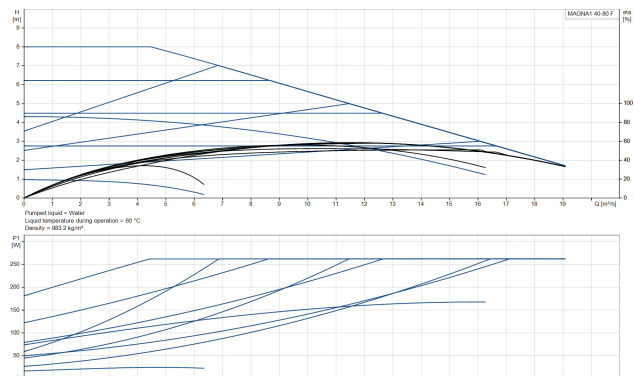

**Grundfos Umwälzpumpe mit
variabler Drehzahl Gusseisen
DN40 DIN Flansch 10bar 1.18A
230VAC Schwarz/Rot Typ
MAGNA1 40-80F EuP ready
(7039225)**

GRUNDFOS 

TECHNISCHE DATEN

Farbe	Schwarz/Rot
Werkstoff	Gusseisen
Pumpengehäuse	Gusseisen
Material Laufrad 1	PES glasfaserverstärkt
Anschluss	DIN Flansch
Spannung	230VAC
Max. Temperatur	110 °C
Minimale Mediumtemperatur (kontinuierlich)	-15 °C
Laufräder	1
Herz	50 Hz
Maximale Umgebungstemperatur	40 °C
Arbeitsdruck	10 bar
Minimale Umgebungstemperatur	0 °C
Typ	MAGNA1 40-80F EuP ready
Max. Förderhöhe	8 M

Maß

DN40

Ampere

1.18 A

PRODUKTINFORMATIONEN

Die neue MAGNA1 ist die einfache Lösung für einen guten Job. Sie ist die perfekte Wahl, wenn es darum geht, ältere Umwälzpumpen zu ersetzen, und dank ihrer Konformität mit der EuP 2015-Richtlinie sind erhebliche Energieeinsparungen eine Realität. Die ideale Wahl für einfache Leistungsanforderungen in Anwendungen, bei denen eine einfache Systemsteuerung und -überwachung erforderlich ist. Überwachung durch Fehlerrelais für mehr Sicherheit. Digitaler Start/Stop-Eingang zur Fernsteuerung der Pumpe. Kontinuierlicher Betrieb und reduzierte Stillstandszeiten mit drahtloser Zwillingpumpenfunktion (verfügbar für Doppelpumpen). Hohe Energieeffizienz führt zu erheblichen Energieeinsparungen. Einfache Installation und Bedienung dank der übersichtlichen Benutzeroberfläche. Wartungsfrei durch Spaltrohrkonstruktion. MAGNA1 ist die einfache und effiziente Wahl für die meisten Anwendungen, einschließlich Heizung, Hauptpumpe, Mischkreise, Heizflächen, Kühlung, Klimatisierung, Erdwärmepumpensysteme und kleinere Kältemaschinenanwendungen.