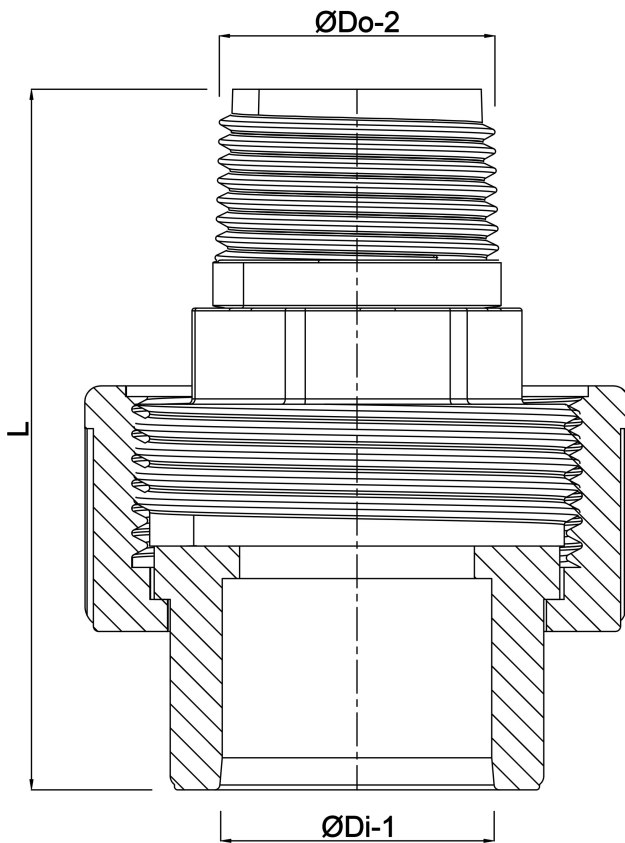

**Profec Verschraubung PVC-
U/Edelstahl 316 40 mm x 1 1/4"
Klebemuffe x Außengewinde
10bar Grau (0102113)**

TECHNISCHE DATEN

Farbe	Grau
Werkstoff	PVC-U/Edelstahl 316
Material Dichtung	EPDM
Anschluss	Klebmunne x Außengewinde
Arbeitsdruck	10 bar
Maß	40 mm x 1 1/4"

ABMESSUNGEN

L	88.8 mm
ØDi-1	40 mm
ØDo-2	1 1/4 "

Generiert am: 22.05.2026

bevo Vertriebs GmbH
Industriestraße 18
32602 VLOTHO-EXTER
Deutschland
+49 (0) 5228 959 0
info@bevo.com
<http://www.bevo.com>