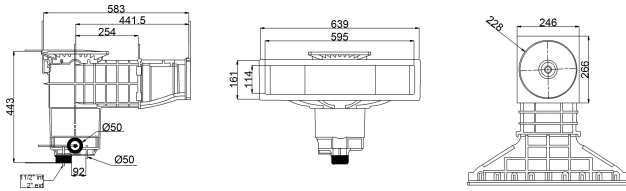

# Weltico Skimmer ABS 1 1/2" x 2" Innengewinde Anthrazit Typ A600 Design (7039323)

weltico

# TECHNISCHE DATEN

Typ	A600 Design
Werkstoff	ABS/Edelstahl
Geeignet für	Folien und Betonbecken
Anschluss	Innengewinde
Farbe	Anthrazit
Maß	1 1/2" x 2"

# ABMESSUNGEN

A	583 mm
B	443 mm
C	639 mm
D	161 mm
E	266 mm
F	317 mm
G	595 mm
H	114 mm

# PRODUKTINFORMATIONEN

Ca. 7 m<sup>3</sup>/h (bei einer Geschwindigkeit von 1,5 m/s) bei Anschluss an den 1 1/2" - Auslass mit einem Ø50-Rohr  
Ca. 10 m<sup>3</sup>/h (bei einer Geschwindigkeit von 1,5 m/s) bei Anschluss an den 2"-Auslass mit einem Ø63-Rohr