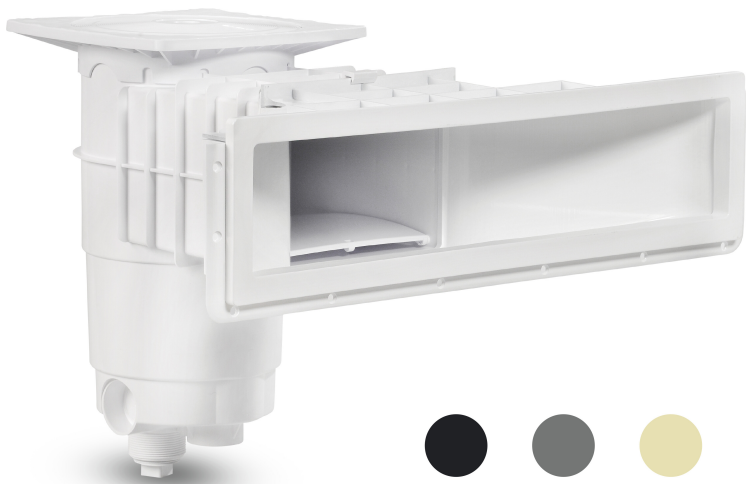

# Weltico Skimmer ABS 1 1/2" x 2" Innengewinde Anthrazit Typ A600 Design (7039323)

weltico

# TECHNISCHE DATEN

Typ	A600 Design
Werkstoff	ABS/Edelstahl
Geeignet für	Folien und Betonbecken
Anschluss	Innengewinde
Farbe	Anthrazit
Maß	1 1/2" x 2"

# ABMESSUNGEN

A	583 mm
B	443 mm
C	639 mm
D	161 mm
E	266 mm
F	317 mm
G	595 mm
H	114 mm