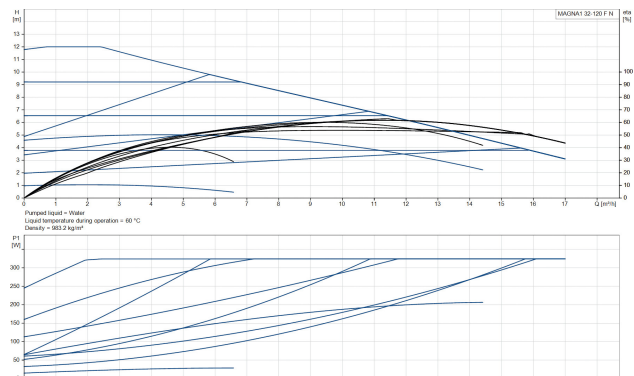

Maß

DN32

Ampere

1.48 A

PRODUKTINFORMATIONEN

Die neue MAGNA1 ist die einfache Lösung für einen guten Job. Sie ist die perfekte Wahl, wenn es darum geht, ältere Umwälzpumpen zu ersetzen, und dank ihrer Konformität mit der EuP 2015-Richtlinie sind erhebliche Energieeinsparungen eine Realität. Die ideale Wahl für einfache Leistungsanforderungen in Anwendungen, bei denen eine einfache Systemsteuerung und -überwachung erforderlich ist. Überwachung durch Fehlerrelais für mehr Sicherheit. Digitaler Start/Stop-Eingang zur Fernsteuerung der Pumpe. Kontinuierlicher Betrieb und reduzierte Stillstandszeiten mit drahtloser Zwillingpumpenfunktion (verfügbar für Doppelpumpen). Hohe Energieeffizienz führt zu erheblichen Energieeinsparungen. Einfache Installation und Bedienung dank der übersichtlichen Benutzeroberfläche. Wartungsfrei durch Spaltrohrkonstruktion. MAGNA1 ist die einfache und effiziente Wahl für die meisten Anwendungen, einschließlich Heizung, Hauptpumpe, Mischkreise, Heizflächen, Kühlung, Klimatisierung, Erdwärmepumpensysteme und kleinere Kältemaschinenanwendungen.

Merkmale:

- Proportionale Druckregelung.
- Konstante Druckregelung.
- Betrieb mit konstanter Kennlinie/konstanter Drehzahl.
- Kein externer Motorschutz notwendig.
- Dämmschalen im Lieferumfang der Einzelpumpen für Heizungsanlagen.
- Großer Temperaturbereich durch thermische Trennung von Schaltkasten und Fördermedium.