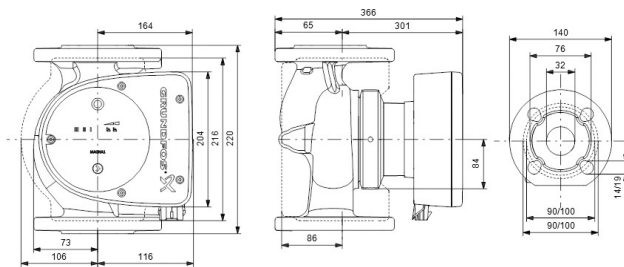

# TECHNISCHE DATEN

Farbe	Schwarz/Rot
Werkstoff	Edelstahl
Pumpengehäuse	Edelstahl
Material Laufrad 1	PES glasfaserverstärkt
Anschluss	DIN Flansch
Spannung	230VAC
Max. Temperatur	110 °C
Minimale Mediumtemperatur (kontinuierlich)	-15 °C
Laufräder	1
Herz	50 Hz
Maximale Umgebungstemperatur	40 °C
Arbeitsdruck	10 bar
Minimale Umgebungstemperatur	0 °C
Typ	MAGNA1 32-120FN EuP ready
Max. Förderhöhe	12 M

Maß

DN32

Ampere

1.48 A