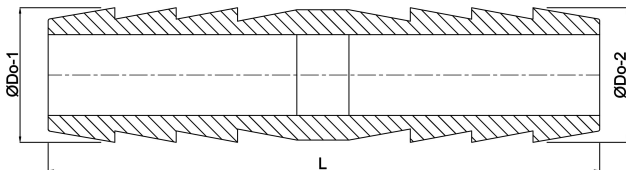

# Doppelschlauchtülle Edelstahl 304 125 mm Schlauchtülle (0221022)

# TECHNISCHE DATEN

Werkstoff                      Edelstahl 304

Anschluss                     Schlauchtülle

Maß                              125 mm

# ABMESSUNGEN

L                                  260 mm

ØDo-1                           125 mm

ØDo-2                           125 mm

**Generiert am: 25.05.2026**

bevo Vertriebs GmbH  
Industriestraße 18  
32602 VLOTHO-EXTER  
Deutschland  
+49 (0) 5228 959 0  
[info@bevo.com](mailto:info@bevo.com)  
<http://www.bevo.com>