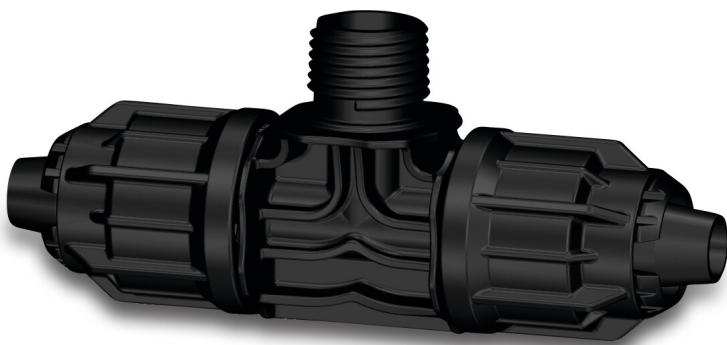

**T-Stück 90° PP 20 mm x 3/4" x
20 mm quick joint x
Außengewinde 4bar Schwarz
(7038767)**

TECHNISCHE DATEN

Farbe	Schwarz
Werkstoff	PP
Anschluss	quick joint x Außengewinde
Arbeitsdruck	4 bar
Maß	20 mm x 3/4" x 20 mm

PRODUKTINFORMATIONEN

This fitting is compatible with any PE pipe or dripline with a wall thickness from 0,85 mm to 1,3 mm.

Generiert am: 27.05.2026

bevo Vertriebs GmbH
Industriestraße 18
32602 VLOTHO-EXTER
Deutschland
+49 (0) 5228 959 0
info@bevo.com
<http://www.bevo.com>