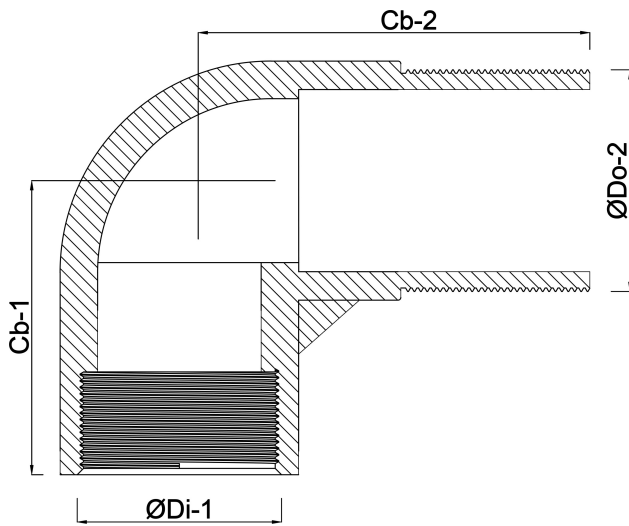

**Profec Nr. 92 Winkel 90°**  
**Edelstahl 316 1/4"**  
**Innengewinde x**  
**Außengewinde 16bar**  
**(0080016)**

# TECHNISCHE DATEN

Werkstoff	Edelstahl 316
Anschluss	Innengewinde x Außengewinde
Fitting Nr.	Nr. 92
Arbeitsdruck	16 bar
Max. Temp.	100 °C
Maß	1/4"

# ABMESSUNGEN

Cb-1	20 mm
Cb-2	30 mm
ØDi-1	1/4 "
ØDo-2	1/4 "
β	90 °

**Generiert am: 22.05.2026**

bevo Vertriebs GmbH  
Industriestraße 18  
32602 VLOTHO-EXTER  
Deutschland  
+49 (0) 5228 959 0  
[info@bevo.com](mailto:info@bevo.com)  
<http://www.bevo.com>