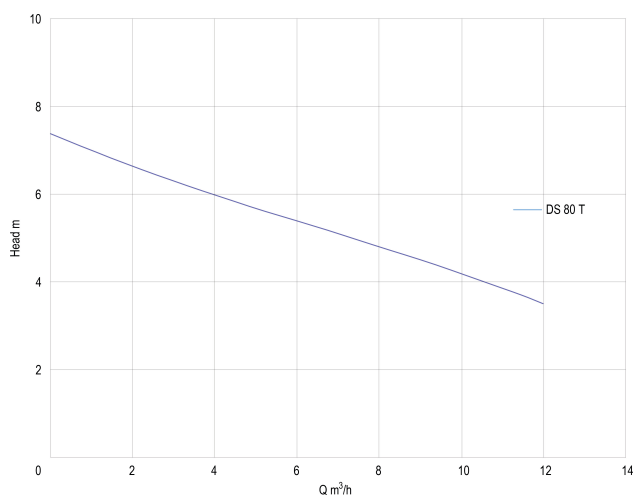

Foras Tauchpumpe Edelstahl 2" Innengewinde 2,2A 400VAC Edelstahl Typ DS 80 T set-back Vortex mit Schwimmer (7006437)

FOROS
WATER PUMPS

TECHNISCHE DATEN

Farbe Edelstahl

Werkstoff Edelstahl

Pumpengehäuse Edelstahl

Material Laufrad 1 Edelstahl

Max. Förderhöhe 7,4 M

Anschluss Innengewinde

Typ set-back Vortex

Schwimmer Ja

Spannung 400VAC

Max. Temperatur 40 °C

Minimale Mediumtemperatur
(kontinuierlich) 0 °C

Max Durchfluss 12 m³/h

Druck 2 "

Maximale
Umgebungstemperatur 40 °C

Minimale
Umgebungstemperatur 5 °C

Typ DS 80 T

Maß 2"

Leistung 1.05 kW

Ampere 2,2 A

ABMESSUNGEN

H-1 395 mm

W-1 183 mm

PRODUKTINFORMATIONEN

2-poliger Induktionsmotor mit Thermoschutz. Maximale Eintauchtiefe: 5 m. Inklusive 10 m Kabel H07 RNF.

Generiert am: 24.05.2026

bevo Vertriebs GmbH
Industriestraße 18
32602 VLOTHO-EXTER
Deutschland
+49 (0) 5228 959 0
info@bevo.com
<http://www.bevo.com>