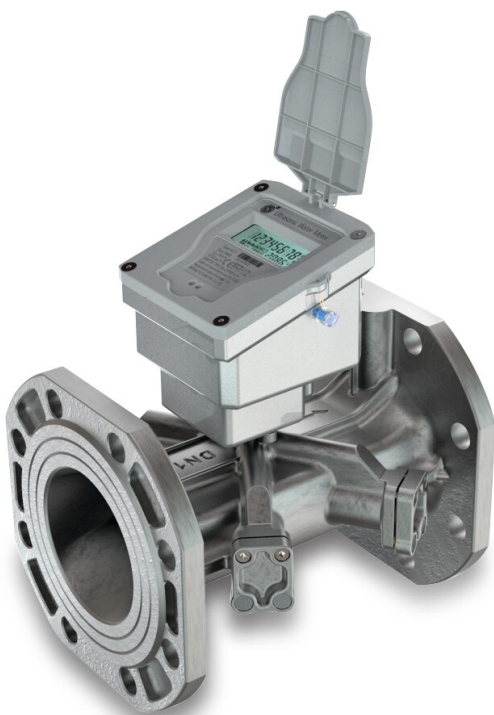

**Profec Ultraschall
Wasserzähler Edelstahl 304
DN65 DIN Flansch 16bar 3.6V
Li-battery Grau CE/MID Typ
Klasse 2 (7038810)**

Q4 ISO 4064 (2005) 50 m³/St

Länge 200 mm

Breite 190 mm

ABMESSUNGEN

Einbaumass 200

H 260 mm

PRODUKTINFORMATIONEN

Ultraschall Wasserzähler mit 10 Jahren Batterielebensdauer, IP68 Klasse 2, PN16 und CE/MID-Zulassung sowie M-bus-Ausgang.

Generiert am: 27.05.2026

bevo Vertriebs GmbH
Industriestraße 18
32602 VLOTHO-EXTER
Deutschland
+49 (0) 5228 959 0
info@bevo.com
<http://www.bevo.com>