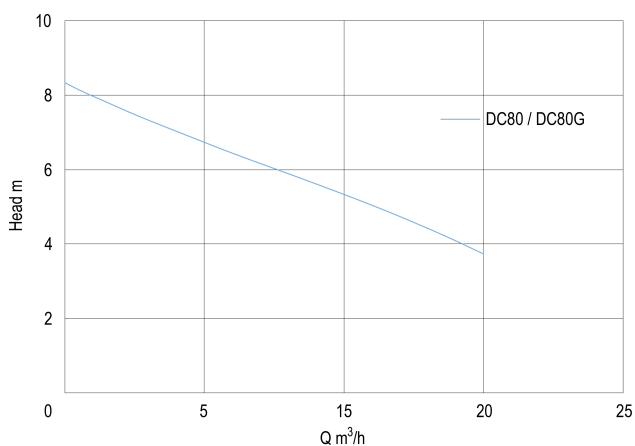

# TECHNISCHE DATEN

Farbe Edelstahl

Werkstoff Gusseisen

Leistung 0,8 PS

Pumpengehäuse Gusseisen

Material Laufrad 1 Edelstahl

Max. Förderhöhe 8,3 M

Spannung 230VAC

Typ DC80

Maß 1 1/2"

Schwimmer Nein

## ABMESSUNGEN

H-1 410 mm

H-2 160 mm

W-1 230 mm

**Generiert am: 24.05.2026**

bevo Vertriebs GmbH  
Industriestraße 18  
32602 VLOTHO-EXTER  
Deutschland  
+49 (0) 5228 959 0  
[info@bevo.com](mailto:info@bevo.com)  
<http://www.bevo.com>