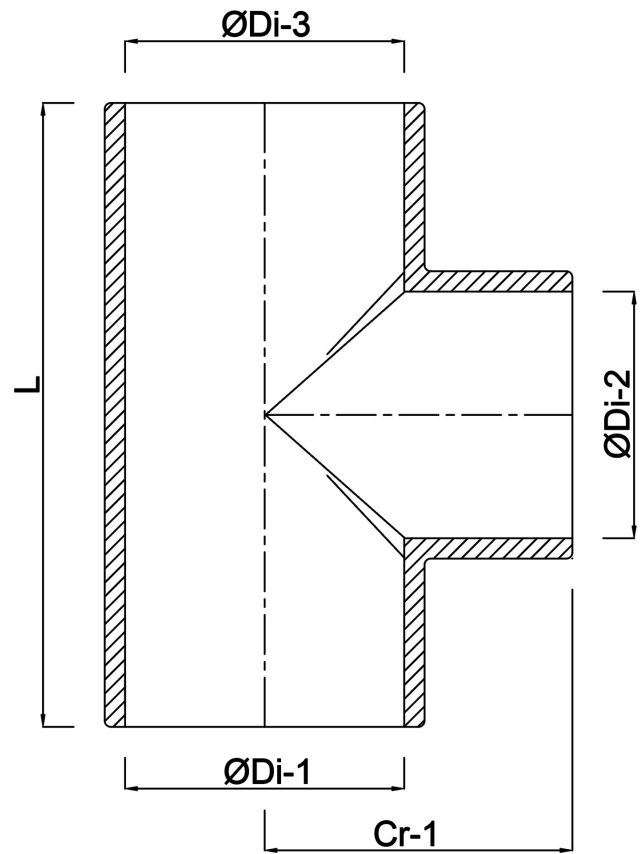

**VDL T-Stück 90° PVC-U 63 mm
x 40/50 mm x 63 mm
Klebemuffe x
Klebemuffe/Klebestutzen x
Klebemuffe 16bar Grau
(7018096)**

V-L Van de Lande

TECHNISCHE DATEN

Farbe	Grau
Werkstoff	PVC-U
Anschluss	Klebemuffe x Klebemuffe/Klebestutzen x Klebemuffe
Maß	63 mm x 40/50 mm x 63 mm
Arbeitsdruck	16 bar

ABMESSUNGEN

Cr-1	72.5 mm
L	144 mm
ØDi-1	63 mm
ØDi-2	50 mm
ØDi-3	63 mm
β	90 °

Generiert am: 25.05.2026

bevo Vertriebs GmbH
Industriestraße 18
32602 VLOTHO-EXTER
Deutschland
+49 (0) 5228 959 0
info@bevo.com
<http://www.bevo.com>