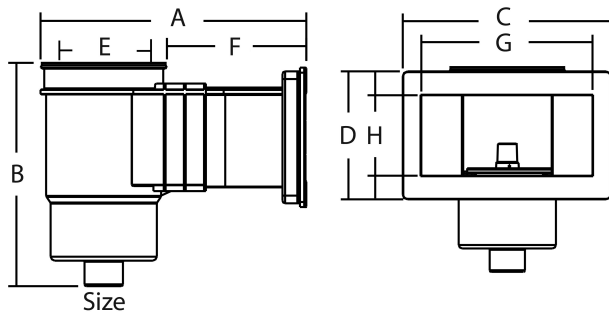

**Skimmer breit ABS 50/63 mm**  
**Klebemuffe Weiß rechteckig**  
**Typ mit Messing M6 Gewinde**  
**(7016386)**

# TECHNISCHE DATEN

Farbe	Weiß
Typ	mit Messing M6 Gewinde
Werkstoff	ABS/Edelstahl
Geeignet für	Folienbecken
Anschluss	Klebemuffe
Modell	rechteckig
Maß	50/63 mm

# ABMESSUNGEN

A	609 mm
B	609 mm
C	449 mm
D	236 mm
E	260 mm
F	328 mm
G	376 mm
H	163 mm

**Generiert am: 09.03.2026**

bevo Vertriebs GmbH  
Industriestraße 18  
32602 VLOTHO-EXTER  
Deutschland  
+49 (0) 5228 959 0  
[info@bevo.com](mailto:info@bevo.com)  
<http://www.bevo.com>