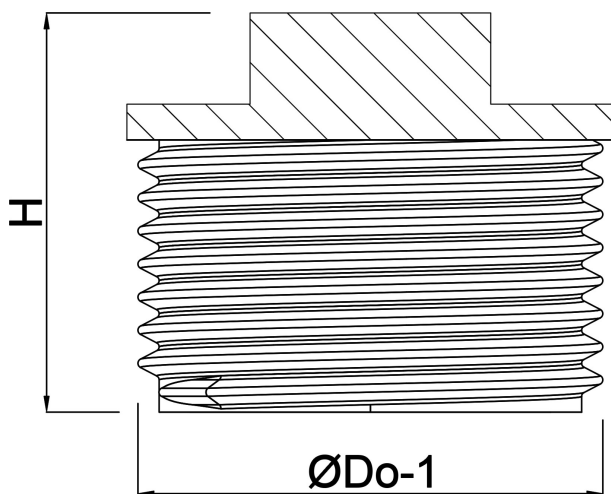

Profec Nr. 290 Stopfen Messing 3/8" Außengewinde 30bar (0710388)

TECHNISCHE DATEN

Werkstoff	Messing
Anschluss	Außengewinde
Fitting Nr.	Nr. 290
Temperaturbereich	-10°C - 115°C
Maß	3/8"
Arbeitsdruck	30 bar

ABMESSUNGEN

ØDo-1	3/8 "
F-1	3 mm
H	16.5 mm

Generiert am: 20.11.2025

bevo Vertriebs GmbH
Industriestraße 18
32602 VLOTHO-EXTER
Deutschland
+49 (0) 5228 959 0
info@bevo.com
<http://www.bevo.com>