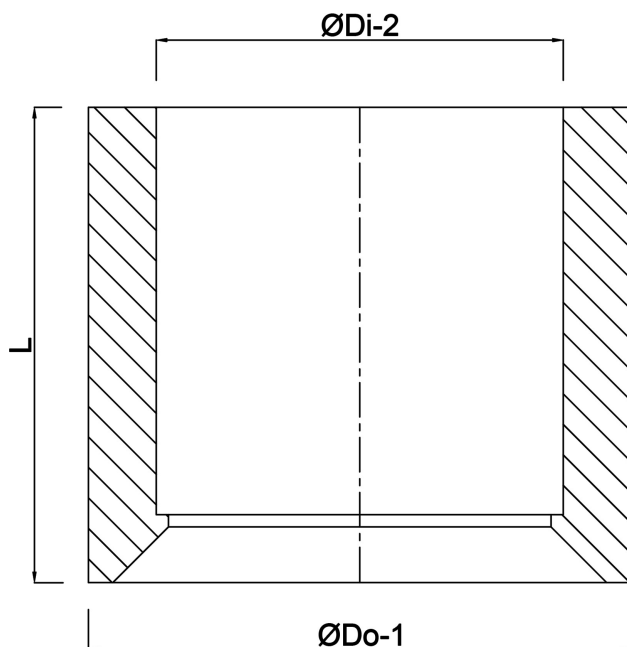

**Reduzierstück Gummi 40 mm x  
30 mm Stutzen x Steckmuffe  
Schwarz (0350395)**

# TECHNISCHE DATEN

Farbe	Schwarz
Werkstoff	Gummi
Anschluss	Stutzen x Steckmuffe
Maß	40 mm x 30 mm

# ABMESSUNGEN

L	24 mm
ØDi-2	30 mm
ØDo-1	40 mm

**Generiert am: 23.05.2026**

bevo Vertriebs GmbH  
Industriestraße 18  
32602 VLOTHO-EXTER  
Deutschland  
+49 (0) 5228 959 0  
[info@bevo.com](mailto:info@bevo.com)  
<http://www.bevo.com>