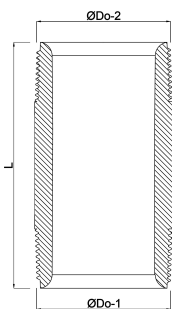

Profec Nr. 23 Rohrnippel
Messing 1 1/4" Außengewinde
40bar 100 mm (0701844)

TECHNISCHE DATEN

Werkstoff	Messing
Anschluss	Außengewinde
Fitting Nr.	Nr. 23
Arbeitsdruck	40 bar
Maß	1 1/4"
Länge	100 mm

ABMESSUNGEN

L	100 mm
ØDo-1	1 1/4 "
ØDo-2	1 1/4 "
F-1	21 mm
F-2	21 mm

Generiert am: 02.10.2025

bevo Vertriebs GmbH
Industriestraße 18
32602 VLOTHO-EXTER
Deutschland
+49 (0) 5228 959 0
info@bevo.com
<http://www.bevo.com>