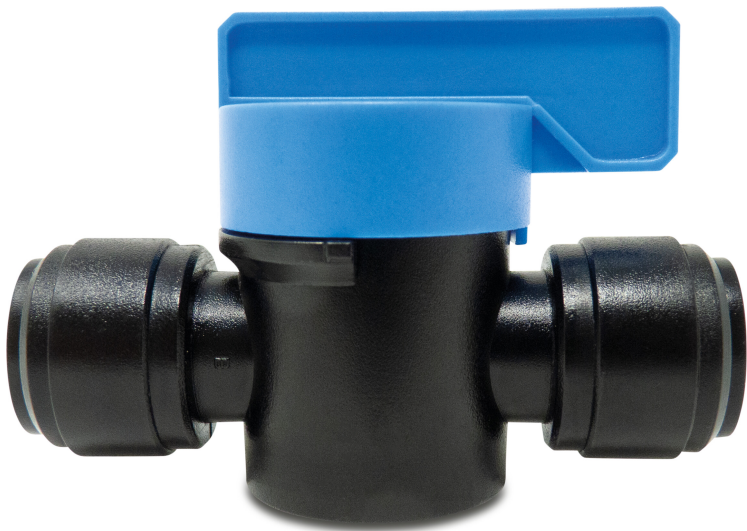

**Kugelhahn POM 12 mm  
Einsteck 14bar Schwarz WRAS  
Typ Aquaspeed (7029848)**

# TECHNISCHE DATEN

Farbe Schwarz

Typ Aquaspeed

Werkstoff POM

Zulassung WRAS

Material Dichtung EPDM

Anschluss Einsteck

Temperaturbereich -20°C - 100°C