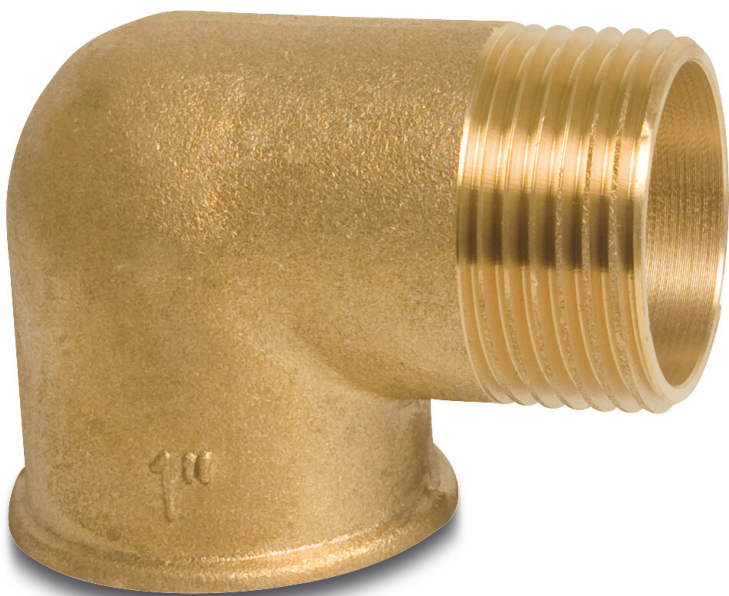

**Nr. 92 Winkel 90° Messing 1
1/4" Innengewinde x
Außengewinde P1 (7000400)**

TECHNISCHE DATEN

Werkstoff	Messing
Anschluss	Innengewinde x Außengewinde
Fitting Nr.	Nr. 92
Maß	1 1/4"
Label	P1

Generiert am: 25.05.2026