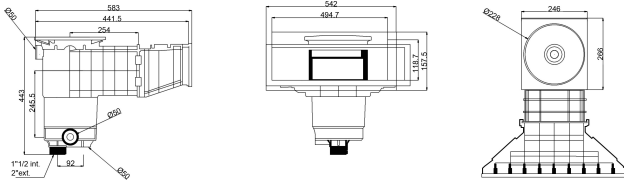

# Weltico Skimmer ABS 1 1/2" x 2" Innengewinde Weiß Typ A500 Design (7039318)

weltico

# TECHNISCHE DATEN

Typ	A500 Design
Werkstoff	ABS/Edelstahl
Geeignet für	Folien und Betonbecken
Anschluss	Innengewinde
Farbe	Weiß
Maß	1 1/2" x 2"

# ABMESSUNGEN

A	583 mm
B	443 mm
C	542 mm
D	157.5 mm
E	266 mm
F	317 mm
G	494.7 mm
H	118.7 mm

# PRODUKTINFORMATIONEN

Ca. 7 m<sup>3</sup>/h (bei einer Geschwindigkeit von 1,5 m/s) bei Anschluss an den 1 1/2" - Auslass mit einem Ø50-Rohr  
Ca. 10 m<sup>3</sup>/h (bei einer Geschwindigkeit von 1,5 m/s) bei Anschluss an den 2"-Auslass mit einem Ø63-Rohr