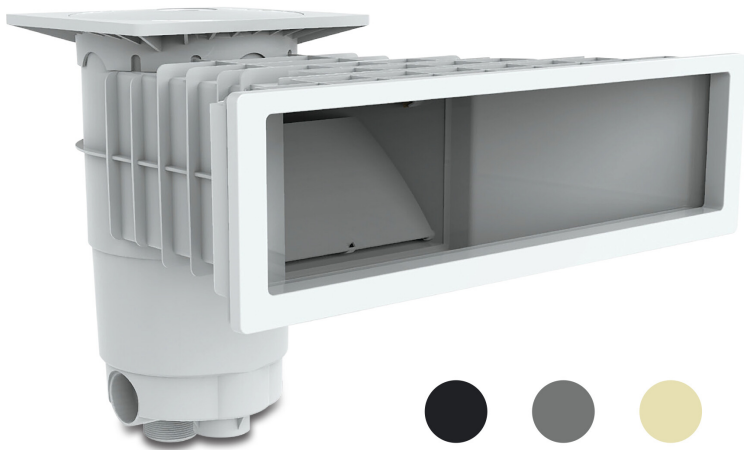

# Weltico Skimmer ABS 1 1/2" x 2" Innengewinde Weiß Typ A500 Design (7039318)

weltico

# TECHNISCHE DATEN

Typ	A500 Design
Werkstoff	ABS/Edelstahl
Geeignet für	Folien und Betonbecken
Anschluss	Innengewinde
Farbe	Weiß
Maß	1 1/2" x 2"

# ABMESSUNGEN

A	583 mm
B	443 mm
C	542 mm
D	157.5 mm
E	266 mm
F	317 mm
G	494.7 mm
H	118.7 mm