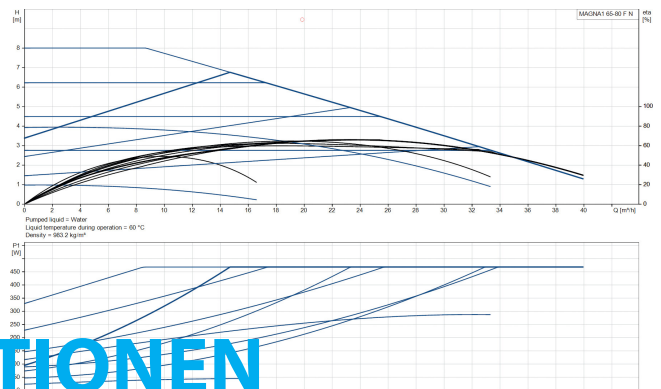

Maß

DN65

Ampere

2.11 A

PRODUKTINFORMATIONEN

Die neue MAGNA1 ist die einfache Lösung für einen guten Job. Sie ist die perfekte Wahl, wenn es darum geht, ältere Umwälzpumpen zu ersetzen, und dank ihrer Konformität mit der EuP 2015-Richtlinie sind erhebliche Energieeinsparungen eine Realität. Die ideale Wahl für einfache Leistungsanforderungen in Anwendungen, bei denen eine einfache Systemsteuerung und -überwachung erforderlich ist. Überwachung durch Fehlerrelais für mehr Sicherheit. Digitaler Start/Stop-Eingang zur Fernsteuerung der Pumpe. Kontinuierlicher Betrieb und reduzierte Stillstandszeiten mit drahtloser Zwillingspumpenfunktion (verfügbar für Doppelpumpen). Hohe Energieeffizienz führt zu erheblichen Energieeinsparungen. Einfache Installation und Bedienung dank der übersichtlichen Benutzeroberfläche. Wartungsfrei durch Spaltrohrkonstruktion. MAGNA1 ist die einfache und effiziente Wahl für die meisten Anwendungen, einschließlich Heizung, Hauptpumpe, Mischkreise, Heizflächen, Kühlung, Klimatisierung, Erdwärmepumpensysteme und kleinere Kältemaschinenanwendungen.

Merkmale:

- Proportionale Druckregelung.
- Konstante Druckregelung.
- Betrieb mit konstanter Kennlinie/konstanter Drehzahl.
- Kein externer Motorschutz notwendig.
- Dämmschalen im Lieferumfang der Einzelpumpen für Heizungsanlagen.
- Großer Temperaturbereich durch thermische Trennung von Schaltkasten und Fördermedium.

Generiert am: 10.05.2026