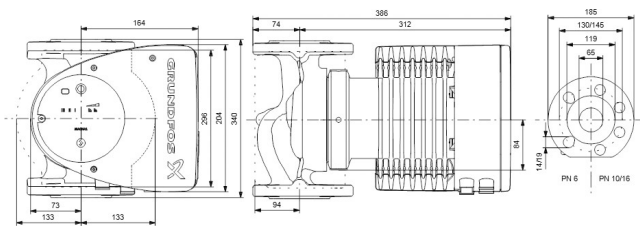

# TECHNISCHE DATEN

Farbe	Schwarz/Rot
Werkstoff	Edelstahl
Pumpengehäuse	Edelstahl
Material Laufrad 1	PES glasfaserverstärkt
Anschluss	DIN Flansch
Spannung	230VAC
Max. Temperatur	110 °C
Minimale Mediumtemperatur (kontinuierlich)	-15 °C
Laufräder	1
Herz	50 Hz
Maximale Umgebungstemperatur	40 °C
Arbeitsdruck	10 bar
Minimale Umgebungstemperatur	0 °C
Typ	MAGNA1 65-80FN EuP ready
Max. Förderhöhe	8 M

Maß

DN65

Ampere

2.11 A